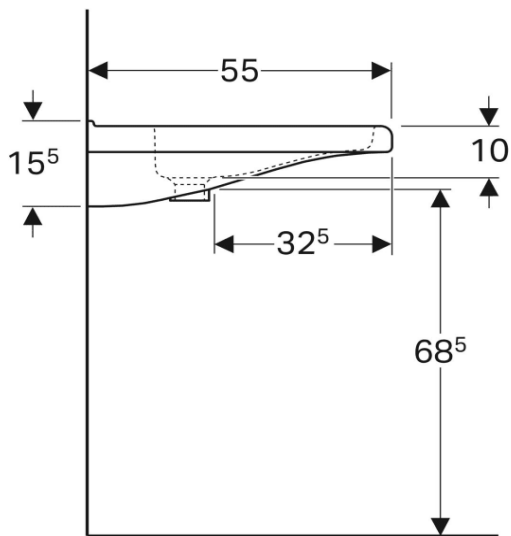

Artikel	211539xxx241	1. Ausgabe	6-2017
Article		1. Edition	
Articolo		1. Edizione	
Art. No	128575000	Mut.	7-2021

Waschtisch RENOVA COMFORT
 Lavabo RENOVA COMFORT
 Lavabo RENOVA COMFORT

■ GEBERIT

Die Massangaben in cm verstehen sich unter dem Vorbehalt der Werkstoleranzen, eventuell späterer Änderungen sowie weiterer Montagemöglichkeiten. Die Haftung für Folgen fehlerhafter oder unvollständiger Massangaben ist ausgeschlossen (Art. 100 OR).

Les dimensions en cm s'entendent sous réserve des tolérances d'usine, d'éventuelles modifications ultérieures, de même que de nouvelles possibilités de montage. La responsabilité ne peut être engagée en cas de cotes manquantes ou erronées (CD art. 100).

Le dimensioni in cm s'intendono fatte salve le tolleranze di fabbricazione, le eventuali modifiche successive e le ulteriori alternative di montaggio. Si declina qualsiasi responsabilità per le conseguenze legate a dimensioni errate o incomplete (art. 100 CO).