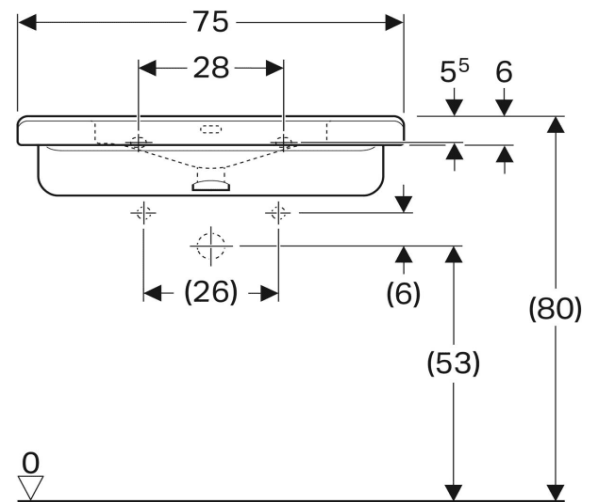

Artikel	211539xxx241	1. Ausgabe	6-2017
Article		1. Edition	
Articolo		1. Edizione	
Art. No	128575000	Mut.	7-2021

Waschtisch RENOVA COMFORT
 Lavabo RENOVA COMFORT
 Lavabo RENOVA COMFORT

■ GEBERIT

Die Massangaben in cm verstehen sich unter dem Vorbehalt der Werkstoleranzen, eventuell späterer Änderungen sowie weiterer Montagemöglichkeiten. Die Haftung für Folgen fehlerhafter oder unvollständiger Massangaben ist ausgeschlossen (Art. 100 OR).

Les dimensions en cm s'entendent sous réserve des tolérances d'usine, d'éventuelles modifications ultérieures, de même que de nouvelles possibilités de montage. La responsabilité ne peut être engagée en cas de cotes manquantes ou erronées (CD art. 100).

Le dimensioni in cm s'intendono fatte salve le tolleranze di fabbricazione, le eventuali modifiche successive e le ulteriori alternative di montaggio. Si declina qualsiasi responsabilità per le conseguenze legate a dimensioni errate o incomplete (art. 100 CO).