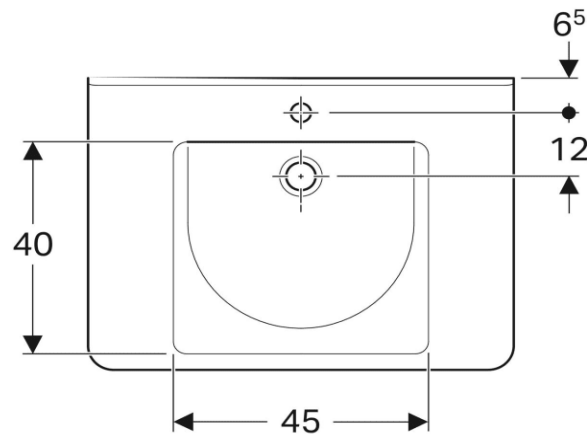

Artikel	211539xxx241	1. Ausgabe	6-2017
Article		1. Edition	
Articolo		1. Edizione	
Art. No	128575000	Mut.	7-2021

Waschtisch RENOVA COMFORT
 Lavabo RENOVA COMFORT
 Lavabo RENOVA COMFORT

■ GEBERIT

Die Massangaben in cm verstehen sich unter dem Vorbehalt der Werkstoleranzen, eventuell späterer Änderungen sowie weiterer Montagemöglichkeiten. Die Haftung für Folgen fehlerhafter oder unvollständiger Massangaben ist ausgeschlossen (Art. 100 OR).

Les dimensions en cm s'entendent sous réserve des tolérances d'usine, d'éventuelles modifications ultérieures, de même que de nouvelles possibilités de montage. La responsabilité ne peut être engagée en cas de cotes manquantes ou erronées (CD art. 100).

Le dimensioni in cm s'intendono fatte salve le tolleranze di fabbricazione, le eventuali modifiche successive e le ulteriori alternative di montaggio. Si declina qualsiasi responsabilità per le conseguenze legate a dimensioni errate o incomplete (art. 100 CO).