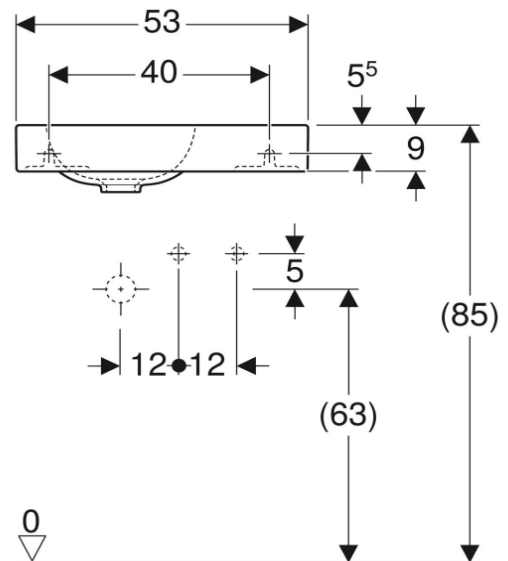

Artikel	211551xxx241	1. Ausgabe	1-2013
Article		1. Edition	
Articolo		1. Edizione	
Art. No	124053.X00	Mut.	7-2021

Waschtisch ICON XS
 Lavabo ICON XS
 Lavabo ICON XS

■ GEBERIT

Die Massangaben in cm verstehen sich unter dem Vorbehalt der Werkstoleranzen, eventuell späterer Änderungen sowie weiterer Montagemöglichkeiten. Die Haftung für Folgen fehlerhafter oder unvollständiger Massangaben ist ausgeschlossen (Art. 100 OR).

Les dimensions en cm s'entendent sous réserve des tolérances d'usine, d'éventuelles modifications ultérieures, de même que de nouvelles possibilités de montage. La responsabilité ne peut être engagée en cas de cotes manquantes ou erronées (CD art. 100).

Le dimensioni in cm s'intendono fatte salve le tolleranze di fabbricazione, le eventuali modifiche successive e le ulteriori alternative di montaggio. Si declina qualsiasi responsabilità per le conseguenze legate a dimensioni errate o incomplete (art. 100 CO).