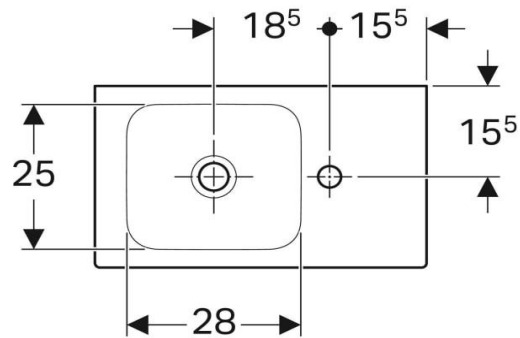

Artikel	211551xxx241	1. Ausgabe	1-2013
Article		1. Edition	
Articolo		1. Edizione	
Art. No	124053.X00	Mut.	7-2021

Waschtisch ICON XS
 Lavabo ICON XS
 Lavabo ICON XS

■ GEBERIT

Die Massangaben in cm verstehen sich unter dem Vorbehalt der Werkstoleranzen, eventuell späterer Änderungen sowie weiterer Montagemöglichkeiten. Die Haftung für Folgen fehlerhafter oder unvollständiger Massangaben ist ausgeschlossen (Art. 100 OR).

Les dimensions en cm s'entendent sous réserve des tolérances d'usine, d'éventuelles modifications ultérieures, de même que de nouvelles possibilités de montage. La responsabilité ne peut être engagée en cas de cotes manquantes ou erronées (CD art. 100).

Le dimensioni in cm s'intendono fatte salve le tolleranze di fabbricazione, le eventuali modifiche successive e le ulteriori alternative di montaggio. Si declina qualsiasi responsabilità per le conseguenze legate a dimensioni errate o incomplete (art. 100 CO).