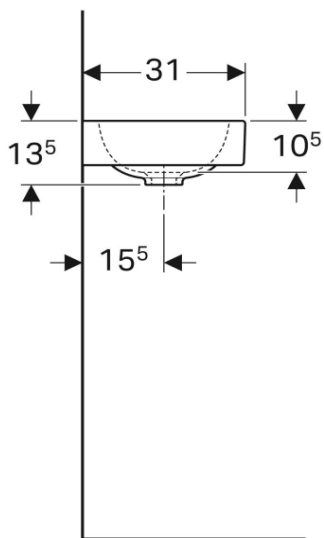

Artikel	211551xxx241	1. Ausgabe	1-2013
Article		1. Edition	
Articolo		1. Edizione	
Art. No	124053.X00	Mut.	7-2021

Waschtisch ICON XS
 Lavabo ICON XS
 Lavabo ICON XS

■ GEBERIT

Die Massangaben in cm verstehen sich unter dem Vorbehalt der Werkstoleranzen, eventuell späterer Änderungen sowie weiterer Montagemöglichkeiten. Die Haftung für Folgen fehlerhafter oder unvollständiger Massangaben ist ausgeschlossen (Art. 100 OR).

Les dimensions en cm s'entendent sous réserve des tolérances d'usine, d'éventuelles modifications ultérieures, de même que de nouvelles possibilités de montage. La responsabilité ne peut être engagée en cas de cotes manquantes ou erronées (CD art. 100).

Le dimensioni in cm s'intendono fatte salve le tolleranze di fabbricazione, le eventuali modifiche successive e le ulteriori alternative di montaggio. Si declina qualsiasi responsabilità per le conseguenze legate a dimensioni errate o incomplete (art. 100 CO).