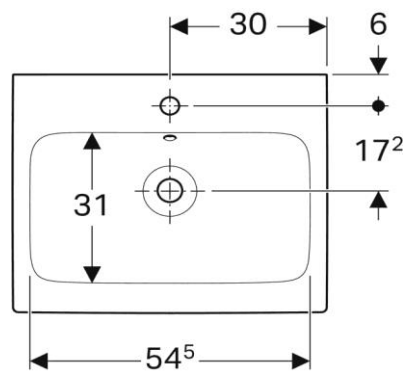

Artikel	211556xxx241	1. Ausgabe	
Article		1. Edition	1-2013
Articolo		1. Edizione	
Art. No	124060.X00	Mut.	7-2021

Waschtisch ICON
 Lavabo ICON
 Lavabo ICON

■ GEBERIT

Die Massangaben in cm verstehen sich unter dem Vorbehalt der Werkstoleranzen, eventuell späterer Änderungen sowie weiterer Montagemöglichkeiten. Die Haftung für Folgen fehlerhafter oder unvollständiger Massangaben ist ausgeschlossen (Art. 100 OR).

Les dimensions en cm s'entendent sous réserve des tolérances d'usine, d'éventuelles modifications ultérieures, de même que de nouvelles possibilités de montage. La responsabilité ne peut être engagée en cas de cotes manquantes ou erronées (CD art. 100).

Le dimensioni in cm s'intendono fatte salve le tolleranze di fabbricazione, le eventuali modifiche successive e le ulteriori alternative di montaggio. Si declina qualsiasi responsabilità per le conseguenze legate a dimensioni errate o incomplete (art. 100 CO).