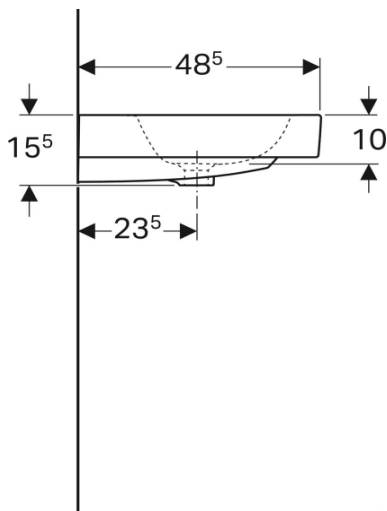

Artikel	211556xxx241	1. Ausgabe	
Article		1. Edition	1-2013
Articolo		1. Edizione	
Art. No	124060.X00	Mut.	7-2021

Waschtisch ICON
 Lavabo ICON
 Lavabo ICON

■ GEBERIT

Die Massangaben in cm verstehen sich unter dem Vorbehalt der Werkstoleranzen, eventuell späterer Änderungen sowie weiterer Montagemöglichkeiten. Die Haftung für Folgen fehlerhafter oder unvollständiger Massangaben ist ausgeschlossen (Art. 100 OR).

Les dimensions en cm s'entendent sous réserve des tolérances d'usine, d'éventuelles modifications ultérieures, de même que de nouvelles possibilités de montage. La responsabilité ne peut être engagée en cas de cotes manquantes ou erronées (CD art. 100).

Le dimensioni in cm s'intendono fatte salve le tolleranze di fabbricazione, le eventuali modifiche successive e le ulteriori alternative di montaggio. Si declina qualsiasi responsabilità per le conseguenze legate a dimensioni errate o incomplete (art. 100 CO).