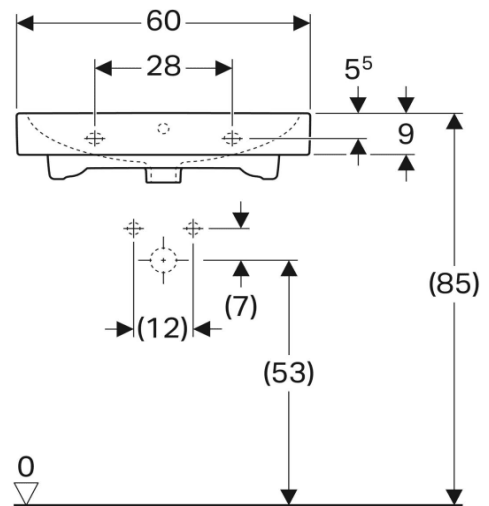

Artikel	211556xxx241	1. Ausgabe	
Article		1. Edition	1-2013
Articolo		1. Edizione	
Art. No	124060.X00	Mut.	7-2021

Waschtisch ICON
 Lavabo ICON
 Lavabo ICON

■ GEBERIT

Die Massangaben in cm verstehen sich unter dem Vorbehalt der Werkstoleranzen, eventuell späterer Änderungen sowie weiterer Montagemöglichkeiten. Die Haftung für Folgen fehlerhafter oder unvollständiger Massangaben ist ausgeschlossen (Art. 100 OR).

Les dimensions en cm s'entendent sous réserve des tolérances d'usine, d'éventuelles modifications ultérieures, de même que de nouvelles possibilités de montage. La responsabilité ne peut être engagée en cas de cotes manquantes ou erronées (CD art. 100).

Le dimensioni in cm s'intendono fatte salve le tolleranze di fabbricazione, le eventuali modifiche successive e le ulteriori alternative di montaggio. Si declina qualsiasi responsabilità per le conseguenze legate a dimensioni errate o incomplete (art. 100 CO).