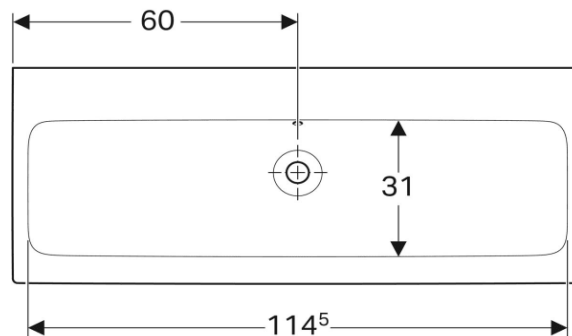

Artikel		1. Ausgabe	
Article	211563xxx244	1. Edition	1-2013
Articolo		1. Edizione	
Art. No	12402X.X00	Mut.	7-2021

Waschtisch ICON
 Lavabo ICON
 Lavabo ICON

GEBERIT

Die Massangaben in cm verstehen sich unter dem Vorbehalt der Werkstoleranzen, eventuell späterer Änderungen sowie weiterer Montagemöglichkeiten. Die Haftung für Folgen fehlerhafter oder unvollständiger Massangaben ist ausgeschlossen (Art. 100 OR).

Les dimensions en cm s'entendent sous réserve des tolérances d'usine, d'éventuelles modifications ultérieures, de même que de nouvelles possibilités de montage. La responsabilité ne peut être engagée en cas de cotes manquantes ou erronées (CD art. 100).

Le dimensioni in cm s'intendono fatte salve le tolleranze di fabbricazione, le eventuali modifiche successive e le ulteriori alternative di montaggio. Si declina qualsiasi responsabilità per le conseguenze legate a dimensioni errate o incomplete (art. 100 CO).