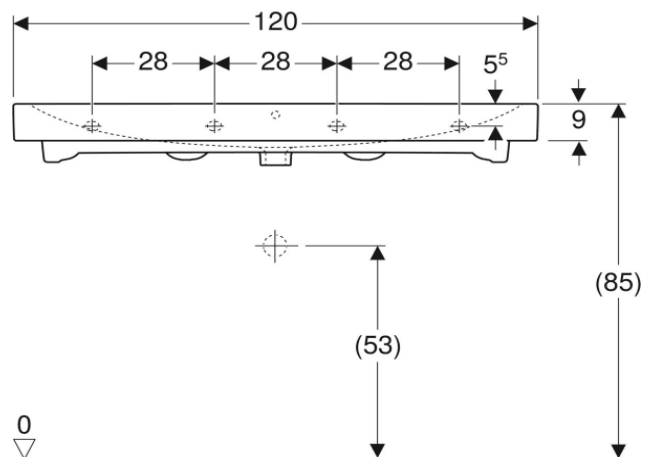

Artikel		1. Ausgabe	
Article	211563xxx244	1. Edition	1-2013
Articolo		1. Edizione	
Art. No	12402X.X00	Mut.	7-2021

Waschtisch ICON
 Lavabo ICON
 Lavabo ICON

GEBERIT

Die Massangaben in cm verstehen sich unter dem Vorbehalt der Werkstoleranzen, eventuell späterer Änderungen sowie weiterer Montagemöglichkeiten. Die Haftung für Folgen fehlerhafter oder unvollständiger Massangaben ist ausgeschlossen (Art. 100 OR).

Les dimensions en cm s'entendent sous réserve des tolérances d'usine, d'éventuelles modifications ultérieures, de même que de nouvelles possibilités de montage. La responsabilité ne peut être engagée en cas de cotes manquantes ou erronées (CD art. 100).

Le dimensioni in cm s'intendono fatte salve le tolleranze di fabbricazione, le eventuali modifiche successive e le ulteriori alternative di montaggio. Si declina qualsiasi responsabilità per le conseguenze legate a dimensioni errate o incomplete (art. 100 CO).