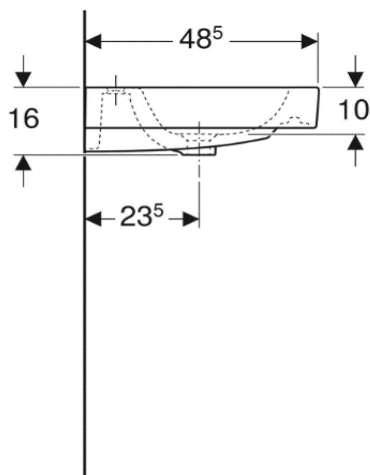

Artikel		1. Ausgabe	
Article	211563xxx244	1. Edition	1-2013
Articolo		1. Edizione	
Art. No	12402X.X00	Mut.	7-2021

Waschtisch ICON
 Lavabo ICON
 Lavabo ICON

GEBERIT

Die Massangaben in cm verstehen sich unter dem Vorbehalt der Werkstoleranzen, eventuell späterer Änderungen sowie weiterer Montagemöglichkeiten. Die Haftung für Folgen fehlerhafter oder unvollständiger Massangaben ist ausgeschlossen (Art. 100 OR).

Les dimensions en cm s'entendent sous réserve des tolérances d'usine, d'éventuelles modifications ultérieures, de même que de nouvelles possibilités de montage. La responsabilité ne peut être engagée en cas de cotes manquantes ou erronées (CD art. 100).

Le dimensioni in cm s'intendono fatte salve le tolleranze di fabbricazione, le eventuali modifiche successive e le ulteriori alternative di montaggio. Si declina qualsiasi responsabilità per le conseguenze legate a dimensioni errate o incomplete (art. 100 CO).