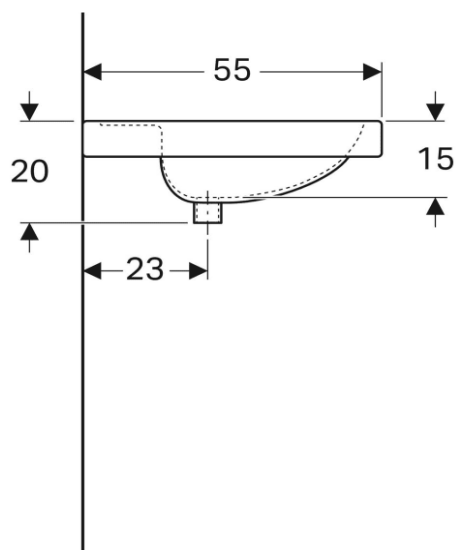

Artikel	211611xxx242	1. Ausgabe	1-2013
Article		1. Edition	
Articolo		1. Edizione	
Art. No	253220000	Mut.	7-2021

Waschtisch PRECIOSA

Lavabo PRECIOSA

Lavabo PRECIOSA

**■ GEBERIT**

Die Massangaben in cm verstehen sich unter dem Vorbehalt der Werkstoleranzen, eventuell späterer Änderungen sowie weiterer Montagemöglichkeiten. Die Haftung für Folgen fehlerhafter oder unvollständiger Massangaben ist ausgeschlossen (Art. 100 OR).

*Les dimensions en cm s'entendent sous réserve des tolérances d'usine, d'éventuelles modifications ultérieures, de même que de nouvelles possibilités de montage. La responsabilité ne peut être engagée en cas de cotes manquantes ou erronées (CD art. 100).*

Le dimensioni in cm s'intendono fatte salve le tolleranze di fabbricazione, le eventuali modifiche successive e le ulteriori alternative di montaggio. Si declina qualsiasi responsabilità per le conseguenze legate a dimensioni errate o incomplete (art. 100 CO).