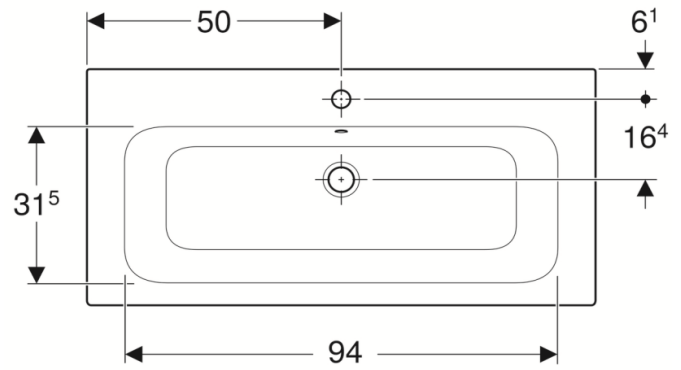

Artikel	1. Ausgabe	
Article	211679xxx241	1. Edition 3-2019
Articolo	1. Edizione	
Art. No	122200X00	Mut. 1-2024

Möbelwaschtisch RENOVA PLAN
Lavabo pour meuble RENOVA PLAN
Lavabo per mobile RENOVA PLAN

Die Massangaben in cm verstehen sich unter dem Vorbehalt der Werkstoleranzen, eventuell späterer Änderungen sowie weiterer Montagemöglichkeiten. Die Haftung für Folgen fehlerhafter oder unvollständiger Massangaben ist ausgeschlossen (Art. 100 OR).

Les dimensions en cm s'entendent sous réserve des tolérances d'usine, d'éventuelles modifications ultérieures, de même que de nouvelles possibilités de montage. La responsabilité ne peut être engagée en cas de cotes manquantes ou erronées (CD art. 100).

Le dimensioni in cm s'intendono fatte salve le tolleranze di fabbricazione, le eventuali modifiche successive e le ulteriori alternative di montaggio. Si declina qualsiasi responsabilità per le conseguenze legate a dimensioni errate o incomplete (art. 100 CO).