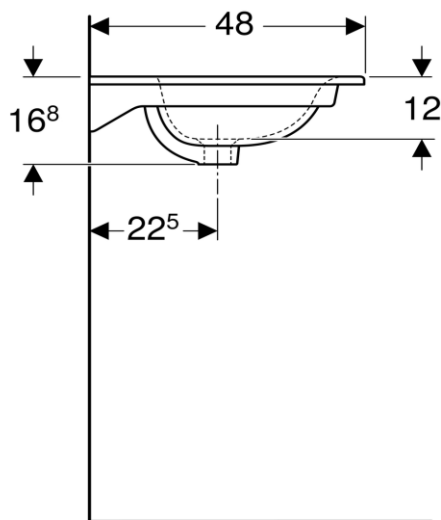

Artikel	1. Ausgabe	
Article	211679xxx241	1. Edition 3-2019
Articolo	1. Edizione	
Art. No	122200X00	Mut. 1-2024

Möbelwaschtisch RENOVA PLAN
Lavabo pour meuble RENOVA PLAN
Lavabo per mobile RENOVA PLAN

Die Massangaben in cm verstehen sich unter dem Vorbehalt der Werkstoleranzen, eventuell späterer Änderungen sowie weiterer Montagemöglichkeiten. Die Haftung für Folgen fehlerhafter oder unvollständiger Massangaben ist ausgeschlossen (Art. 100 OR).

Les dimensions en cm s'entendent sous réserve des tolérances d'usine, d'éventuelles modifications ultérieures, de même que de nouvelles possibilités de montage. La responsabilité ne peut être engagée en cas de cotes manquantes ou erronées (CD art. 100).

Le dimensioni in cm s'intendono fatte salve le tolleranze di fabbricazione, le eventuali modifiche successive e le ulteriori alternative di montaggio. Si declina qualsiasi responsabilità per le conseguenze legate a dimensioni errate o incomplete (art. 100 CO).