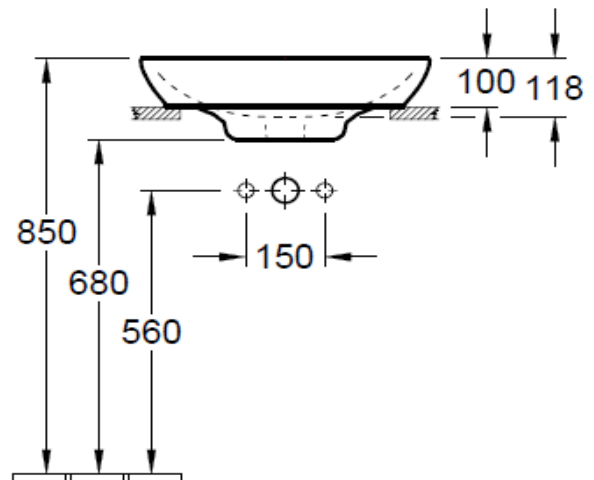

Artikel	211725xxx242	1. Ausgabe	4-2015
Article		1. Edition	
Articolo		1. Edizione	
Art. No	41155XX	Mut.	7-2023

Halbeinbau-Aufsatzaschtisch VENTICELLO
Lavabo a poser à semi-encastrer VENTICELLO
Lavabo a mettere a semincasso VENTICELLO

Les dimensions en millimètre s'entendent sous réserve des tolérances d'usine, d'éventuelles modifications ultérieures, de même que de nouvelles possibilités de montage. La responsabilité ne peut être engagée en cas de cotes manquantes ou erronées (CD art. 100).

Le dimensioni in millimetri s'intendono fatte salve le tolleranze di fabbricazione, le eventuali modifiche successive e le ulteriori alternative di montaggio. Si declina qualsiasi responsabilità per le conseguenze legate a dimensioni errate o incomplete (art. 100 CO).