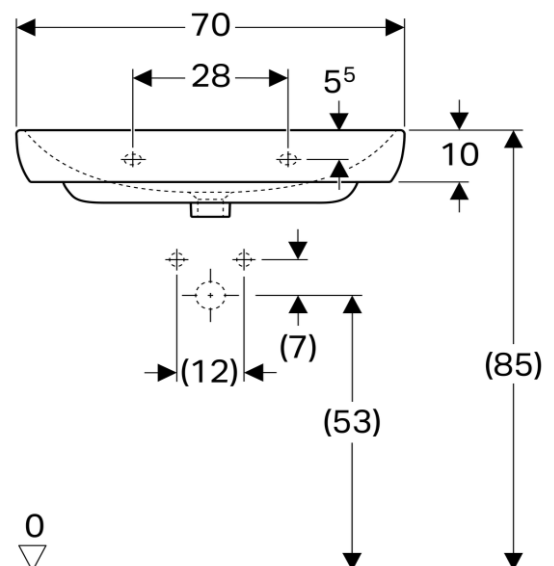

Artikel	211734xxx241	1. Ausgabe	
Article		1. Edition	3-2019
Articolo		1. Edizione	
Art. No	500.248.01.X	Mut.	

Waschtisch SMYLE
Lavabo SMYLE
Lavabo SMYLE

Die Massangaben in cm verstehen sich unter dem Vorbehalt der Werktoleranzen, eventuell späterer Änderungen sowie weiterer Montagemöglichkeiten. Die Haftung für Folgen fehlerhafter oder unvollständiger Massangaben ist ausgeschlossen (Art. 100 OR).

Les dimensions en cm s'entendent sous réserve des tolérances d'usine, d'éventuelles modifications ultérieures, de même que de nouvelles possibilités de montage. La responsabilité ne peut être engagée en cas de cotes manquantes ou erronées (CD art. 100).

Le dimensioni in cm s'intendono fatte salve le tolleranze di fabbricazione, le eventuali modifiche successive e le ulteriori alternative di montaggio. Si declina qualsiasi responsabilità per le conseguenze legate a dimensioni errate o incomplete (art. 100 CO).