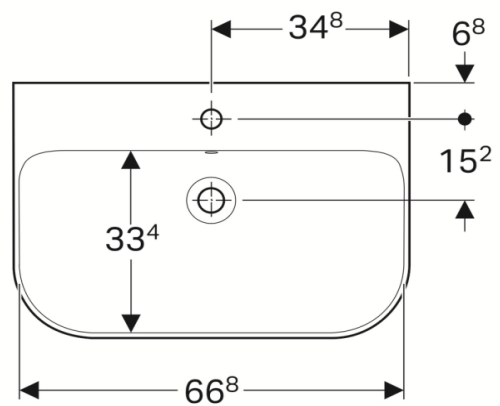

Artikel	211734xxx241	1. Ausgabe	
Article		1. Edition	3-2019
Articolo		1. Edizione	
Art. No	500.248.01.X	Mut.	

Waschtisch SMYLE
Lavabo SMYLE
Lavabo SMYLE

Die Massangaben in cm verstehen sich unter dem Vorbehalt der Werktoleranzen, eventuell späterer Änderungen sowie weiterer Montagemöglichkeiten. Die Haftung für Folgen fehlerhafter oder unvollständiger Massangaben ist ausgeschlossen (Art. 100 OR).

Les dimensions en cm s'entendent sous réserve des tolérances d'usine, d'éventuelles modifications ultérieures, de même que de nouvelles possibilités de montage. La responsabilité ne peut être engagée en cas de cotes manquantes ou erronées (CD art. 100).

Le dimensioni in cm s'intendono fatte salve le tolleranze di fabbricazione, le eventuali modifiche successive e le ulteriori alternative di montaggio. Si declina qualsiasi responsabilità per le conseguenze legate a dimensioni errate o incomplete (art. 100 CO).