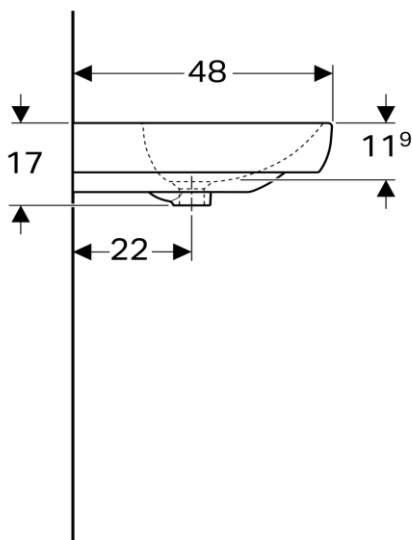

Artikel	211734xxx241	1. Ausgabe	
Article		1. Edition	3-2019
Articolo		1. Edizione	
Art. No	500.248.01.X	Mut.	

Waschtisch SMYLE
Lavabo SMYLE
Lavabo SMYLE

Die Massangaben in cm verstehen sich unter dem Vorbehalt der Werktoleranzen, eventuell späterer Änderungen sowie weiterer Montagemöglichkeiten. Die Haftung für Folgen fehlerhafter oder unvollständiger Massangaben ist ausgeschlossen (Art. 100 OR).

Les dimensions en cm s'entendent sous réserve des tolérances d'usine, d'éventuelles modifications ultérieures, de même que de nouvelles possibilités de montage. La responsabilité ne peut être engagée en cas de cotes manquantes ou erronées (CD art. 100).

Le dimensioni in cm s'intendono fatte salve le tolleranze di fabbricazione, le eventuali modifiche successive e le ulteriori alternative di montaggio. Si declina qualsiasi responsabilità per le conseguenze legate a dimensioni errate o incomplete (art. 100 CO).