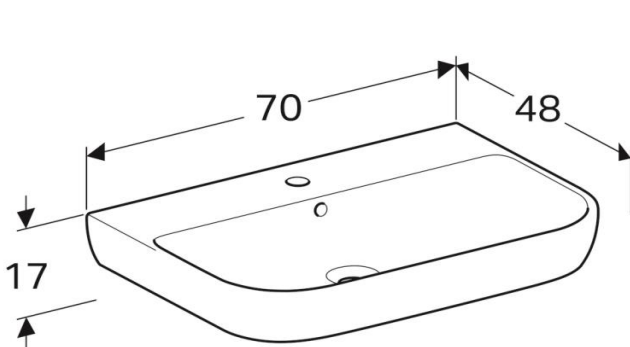

Artikel	211734xxx241	1. Ausgabe	
Article		1. Edition	3-2019
Articolo		1. Edizione	
Art. No	500.248.01.X	Mut.	

Waschtisch SMYLE
Lavabo SMYLE
Lavabo SMYLE

Die Massangaben in cm verstehen sich unter dem Vorbehalt der Werktoleranzen, eventuell späterer Änderungen sowie weiterer Montagemöglichkeiten. Die Haftung für Folgen fehlerhafter oder unvollständiger Massangaben ist ausgeschlossen (Art. 100 OR).

Les dimensions en cm s'entendent sous réserve des tolérances d'usine, d'éventuelles modifications ultérieures, de même que de nouvelles possibilités de montage. La responsabilité ne peut être engagée en cas de cotes manquantes ou erronées (CD art. 100).

Le dimensioni in cm s'intendono fatte salve le tolleranze di fabbricazione, le eventuali modifiche successive e le ulteriori alternative di montaggio. Si declina qualsiasi responsabilità per le conseguenze legate a dimensioni errate o incomplete (art. 100 CO).