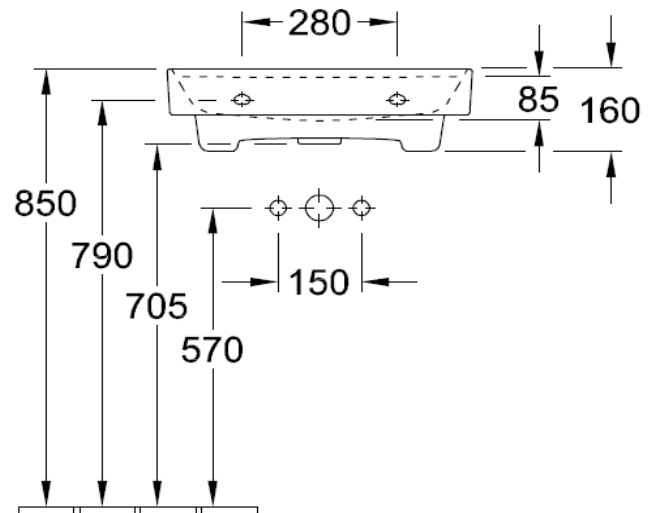

Artikel	211811xxx241	1. Ausgabe	
Article		1. Edition	7-2019
Articolo		1. Edizione	
Art. No	4A33 56 01	Mut.	

Waschtisch COLLARO
Lavabo COLLARO
Lavabo COLLARO

Die Massangaben in Millimeter verstehen sich unter dem Vorbehalt der Werkstoleranzen, eventuell späterer Änderungen sowie weiterer Montagemöglichkeiten. Die Haftung für Folgen fehlerhafter oder unvollständiger Massangaben ist ausgeschlossen (Art. 100 OR).

Les dimensions en millimètre s'entendent sous réserve des tolérances d'usine, d'éventuelles modifications ultérieures, de même que de nouvelles possibilités de montage. La responsabilité ne peut être engagée en cas de cotes manquantes ou erronées (CD art. 100).

Le dimensioni in millimetri s'intendono fatte salve le tolleranze di fabbricazione, le eventuali modifiche successive e le ulteriori alternative di montaggio. Si declina qualsiasi responsabilità per le conseguenze legate a dimensioni errate o incomplete (art. 100 CO).