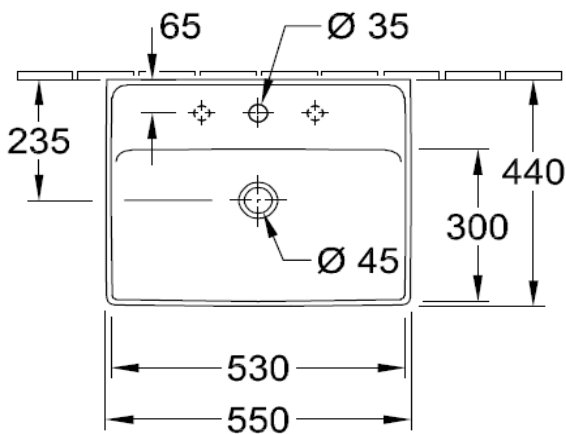

Artikel	211811xxx241	1. Ausgabe	
Article		1. Edition	7-2019
Articolo		1. Edizione	
Art. No	4A33 56 01	Mut.	

Waschtisch COLLARO
Lavabo COLLARO
Lavabo COLLARO

Die Massangaben in Millimeter verstehen sich unter dem Vorbehalt der Werkstoleranzen, eventuell späterer Änderungen sowie weiterer Montagemöglichkeiten. Die Haftung für Folgen fehlerhafter oder unvollständiger Massangaben ist ausgeschlossen (Art. 100 OR).

Les dimensions en millimètre s'entendent sous réserve des tolérances d'usine, d'éventuelles modifications ultérieures, de même que de nouvelles possibilités de montage. La responsabilité ne peut être engagée en cas de cotes manquantes ou erronées (CD art. 100).

Le dimensioni in millimetri s'intendono fatte salve le tolleranze di fabbricazione, le eventuali modifiche successive e le ulteriori alternative di montaggio. Si declina qualsiasi responsabilità per le conseguenze legate a dimensioni errate o incomplete (art. 100 CO).