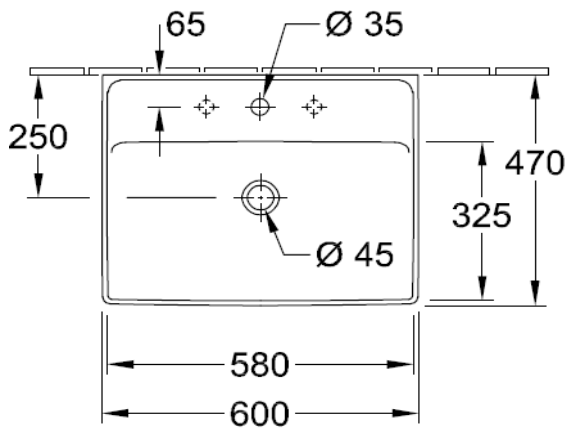

Artikel	211813xxx241	1. Ausgabe	
Article		1. Edition	7-2019
Articolo		1. Edizione	
Art. No	4A33 61 01	Mut.	

Waschtisch COLLARO
Lavabo COLLARO
Lavabo COLLARO

Die Massangaben in Millimeter verstehen sich unter dem Vorbehalt der Werkstoleranzen, eventuell späterer Änderungen sowie weiterer Montagemöglichkeiten. Die Haftung für Folgen fehlerhafter oder unvollständiger Massangaben ist ausgeschlossen (Art. 100 OR).

Les dimensions en millimètre s'entendent sous réserve des tolérances d'usine, d'éventuelles modifications ultérieures, de même que de nouvelles possibilités de montage. La responsabilité ne peut être engagée en cas de cotes manquantes ou erronées (CD art. 100).

Le dimensioni in millimetri si intendono fatte salve le tolleranze di fabbricazione, le eventuali modifiche successive e le ulteriori alternative di montaggio. Si declina qualsiasi responsabilità per le conseguenze legate a dimensioni errate o incomplete (art. 100 CO).