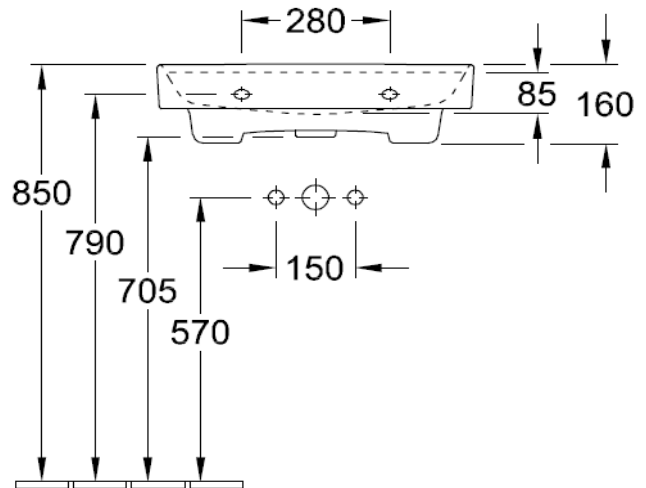

Artikel	211813xxx241	1. Ausgabe	
Article		1. Edition	7-2019
Articolo		1. Edizione	
Art. No	4A33 61 01	Mut.	

Waschtisch COLLARO
Lavabo COLLARO
Lavabo COLLARO

Die Massangaben in Millimeter verstehen sich unter dem Vorbehalt der Werkstoleranzen, eventuell späterer Änderungen sowie weiterer Montagemöglichkeiten. Die Haftung für Folgen fehlerhafter oder unvollständiger Massangaben ist ausgeschlossen (Art. 100 OR).

Les dimensions en millimètre s'entendent sous réserve des tolérances d'usine, d'éventuelles modifications ultérieures, de même que de nouvelles possibilités de montage. La responsabilité ne peut être engagée en cas de cotes manquantes ou erronées (CD art. 100).

Le dimensioni in millimetri si intendono fatte salve le tolleranze di fabbricazione, le eventuali modifiche successive e le ulteriori alternative di montaggio. Si declina qualsiasi responsabilità per le conseguenze legate a dimensioni errate o incomplete (art. 100 CO).