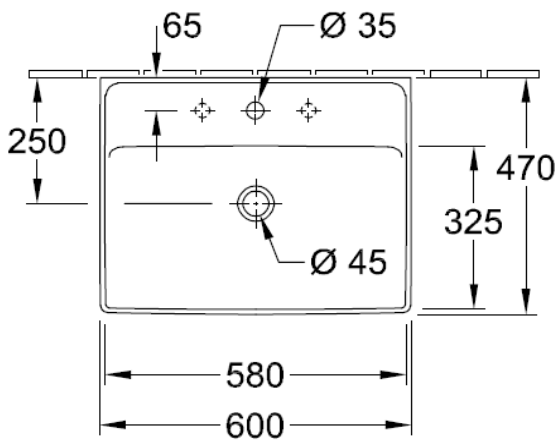

Artikel	1. Ausgabe	
Article	211815xxx241	1. Edition
Articolo		7-2019
Art. No	4A33 6G XX	Mut.

Waschtisch COLLARO

Lavabo COLLARO

Lavabo COLLARO

Die Massangaben in Millimeter verstehen sich unter dem Vorbehalt der Werkstoleranzen, eventuell späterer Änderungen sowie weiterer Montagemöglichkeiten. Die Haftung für Folgen fehlerhafter oder unvollständiger Massangaben ist ausgeschlossen (Art. 100 OR).

Les dimensions en millimètre s'entendent sous réserve des tolérances d'usine, d'éventuelles modifications ultérieures, de même que de nouvelles possibilités de montage. La responsabilité ne peut être engagée en cas de cotes manquantes ou erronées (CD art. 100).

Le dimensioni in millimetri s'intendono fatte salve le tolleranze di fabbricazione, le eventuali modifiche successive e le ulteriori alternative di montaggio. Si declina qualsiasi responsabilità per le conseguenze legate a dimensioni errate o incomplete (art. 100 CO).