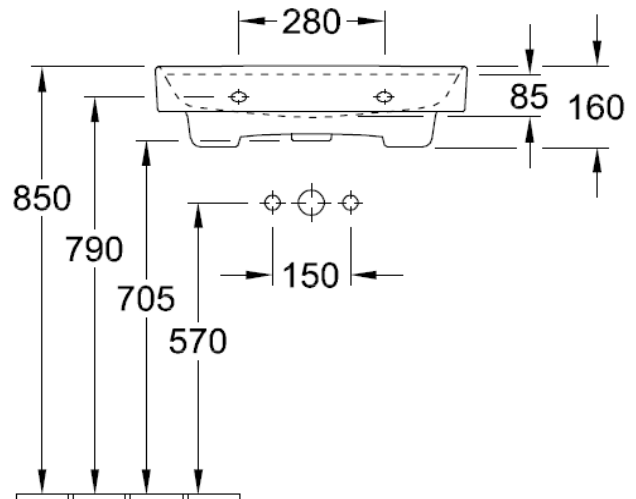

Artikel	1. Ausgabe	
Article	211815xxx241	1. Edition
Articolo		7-2019
Art. No	4A33 6G XX	Mut.

Waschtisch COLLARO

Lavabo COLLARO

Lavabo COLLARO

Die Massangaben in Millimeter verstehen sich unter dem Vorbehalt der Werkstoleranzen, eventuell späterer Änderungen sowie weiterer Montagemöglichkeiten. Die Haftung für Folgen fehlerhafter oder unvollständiger Massangaben ist ausgeschlossen (Art. 100 OR).

Les dimensions en millimètre s'entendent sous réserve des tolérances d'usine, d'éventuelles modifications ultérieures, de même que de nouvelles possibilités de montage. La responsabilité ne peut être engagée en cas de cotes manquantes ou erronées (CD art. 100).

Le dimensioni in millimetri s'intendono fatte salve le tolleranze di fabbricazione, le eventuali modifiche successive e le ulteriori alternative di montaggio. Si declina qualsiasi responsabilità per le conseguenze legate a dimensioni errate o incomplete (art. 100 CO).