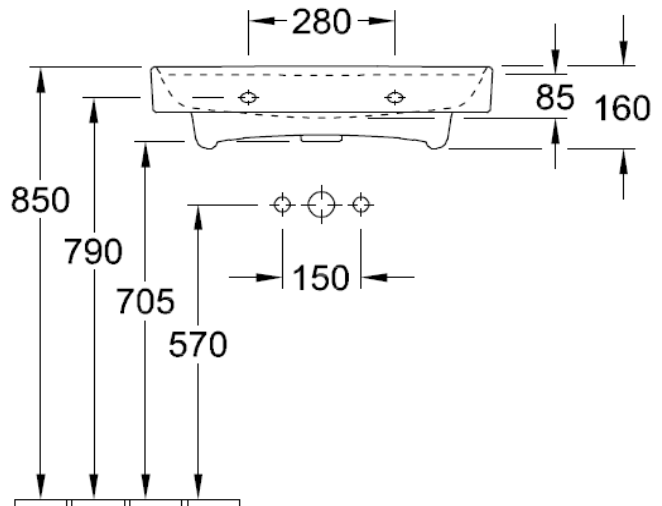

Artikel	1. Ausgabe	
Article	<b>211816xxx241</b>	<b>7-2019</b>
Articolo	1. Edition	
Art. No	<b>4A33 65 XX</b>	<b>Mut.</b>
<b>Waschtisch COLLARO</b>		
<b>Lavabo COLLARO</b>		
<b>Lavabo COLLARO</b>		

Die Massangaben in Millimeter verstehen sich unter dem Vorbehalt der Werkstoleranzen, eventuell späterer Änderungen sowie weiterer Montagemöglichkeiten. Die Haftung für Folgen fehlerhafter oder unvollständiger Massangaben ist ausgeschlossen (Art. 100 OR).

*Les dimensions en millimètre s'entendent sous réserve des tolérances d'usine, d'éventuelles modifications ultérieures, de même que de nouvelles possibilités de montage. La responsabilité ne peut être engagée en cas de cotes manquantes ou erronées (CD art. 100).*

Le dimensioni in millimetri s'intendono fatte salve le tolleranze di fabbricazione, le eventuali modifiche successive e le ulteriori alternative di montaggio. Si declina qualsiasi responsabilità per le conseguenze legate a dimensioni errate o incomplete (art. 100 CO).