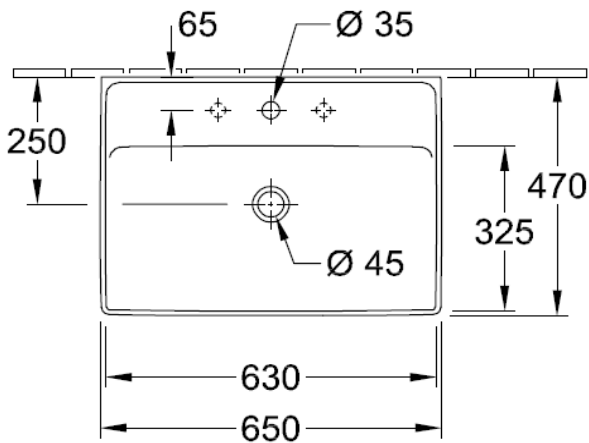

Artikel	1. Ausgabe	
Article	<b>211816xxx241</b>	<b>7-2019</b>
Articolo	1. Edition	
Art. No	<b>4A33 65 XX</b>	<b>Mut.</b>
<b>Waschtisch COLLARO</b>		
<b>Lavabo COLLARO</b>		
<b>Lavabo COLLARO</b>		

Die Massangaben in Millimeter verstehen sich unter dem Vorbehalt der Werkstoleranzen, eventuell späterer Änderungen sowie weiterer Montagemöglichkeiten. Die Haftung für Folgen fehlerhafter oder unvollständiger Massangaben ist ausgeschlossen (Art. 100 OR).

*Les dimensions en millimètre s'entendent sous réserve des tolérances d'usine, d'éventuelles modifications ultérieures, de même que de nouvelles possibilités de montage. La responsabilité ne peut être engagée en cas de cotes manquantes ou erronées (CD art. 100).*

Le dimensioni in millimetri s'intendono fatte salve le tolleranze di fabbricazione, le eventuali modifiche successive e le ulteriori alternative di montaggio. Si declina qualsiasi responsabilità per le conseguenze legate a dimensioni errate o incomplete (art. 100 CO).