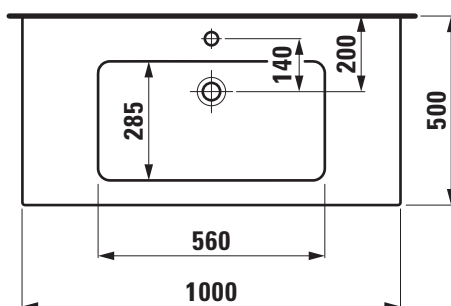

Copyright by

LAUFEN

Bathroom Culture since 1892  www.laufen.com

Die Massangaben in Millimeter verstehen sich unter dem Vorbehalt der Werktoleranzen, eventuell späterer Änderungen sowie weiterer Montagemöglichkeiten. Die Haftung für Folgen fehlerhafter oder unvollständiger Massangaben ist ausgeschlossen (Art. 100 OR).

Les dimensions en millimètre s'entendent sous réserve des tolérances d'usine, d'éventuelles modifications ultérieures, de même que de nouvelles possibilités de montage. La responsabilité ne peut être engagée en cas de cotes manquantes ou erronées (CD art. 100).

Le dimensioni in millimetri s'intendono fatte salve le tolleranze di fabbricazione, le eventuali modifiche successive e le ulteriori alternative di montaggio. Si declina qualsiasi responsabilità per le conseguenze legate a dimensioni errate o incomplete (art. 100 CO).