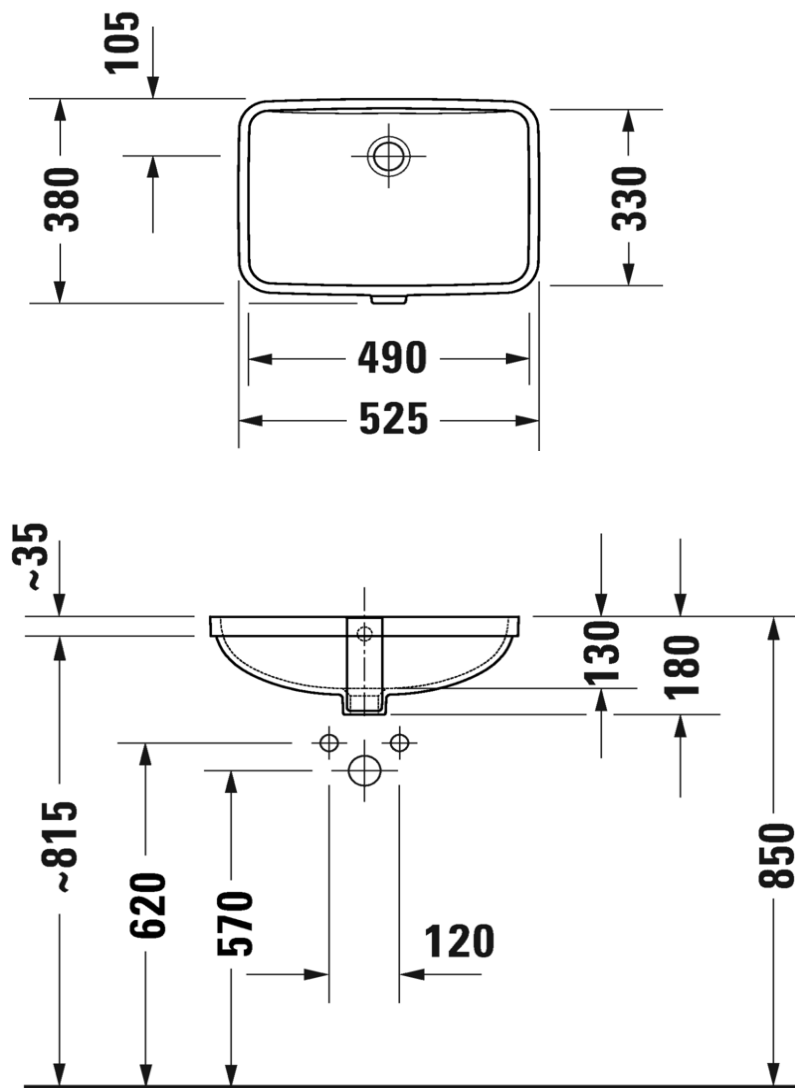

Artikel	212135	1. Ausgabe	
Article		1. Edition	9-2023
Articolo		1. Edizione	
Art. No	03954900282	Mut.	

Einbauwaschtisch DURAVIT No. 1
Lavabo encastrer DURAVIT No. 1
Lavabo ad incasso DURAVIT No.1

Die Massangaben in Millimeter verstehen sich unter dem Vorbehalt der Werkstoleranzen, eventuell späterer Änderungen sowie weiterer Montagemöglichkeiten. Die Haftung für Folgen fehlerhafter oder unvollständiger Massangaben ist ausgeschlossen (Art. 100 OR).

Les dimensions en millimètre s'entendent sous réserve des tolérances d'usine, d'éventuelles modifications ultérieures, de même que de nouvelles possibilités de montage. La responsabilité ne peut être engagée en cas de cotes manquantes ou erronées (CD art. 100).

Le dimensioni in millimetri s'intendono fatte salve le tolleranze di fabbricazione, le eventuali modifiche successive e le ulteriori alternative di montaggio. Si declina qualsiasi responsabilità per le conseguenze legate a dimensioni errate o incomplete (art. 100 CO).