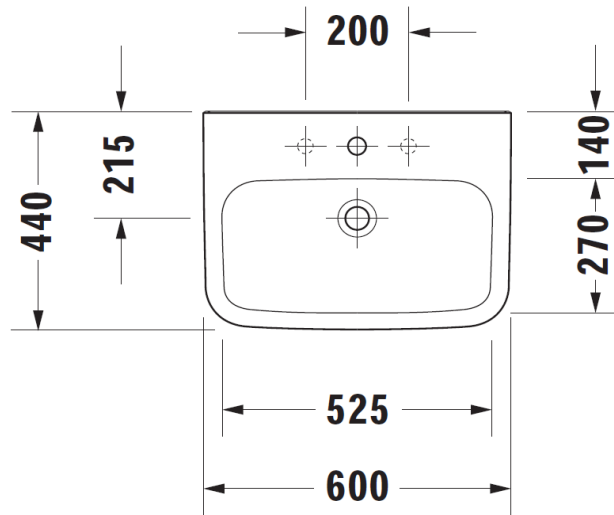

Artikel	212288	1. Ausgabe	3-2015
Article		1. Edition	
Articolo		1. Edizione	
Art. No	23246000X0	Mut.	
Waschtisch DURASTYLE MED			
Lavabo DURASTYLE MED			
Lavabo DURASTYLE MED			

Copyright 

Die Massangaben in Millimeter verstehen sich unter dem Vorbehalt der Werkstoleranzen, eventuell späterer Änderungen sowie weiterer Montagemöglichkeiten. Die Haftung für Folgen fehlerhafter oder unvollständiger Massangaben ist ausgeschlossen (Art. 100 OR).

Les dimensions en millimètre s'entendent sous réserve des tolérances d'usine, d'éventuelles modifications ultérieures, de même que de nouvelles possibilités de montage. La responsabilité ne peut être engagée en cas de cotes manquantes ou erronées (CD art. 100).

Le dimensioni in millimetri s'intendono fatte salve le tolleranze di fabbricazione, le eventuali modifiche successive e le ulteriori alternative di montaggio. Si declina qualsiasi responsabilità per le conseguenze legate a dimensioni errate o incomplete (art. 100 CO).