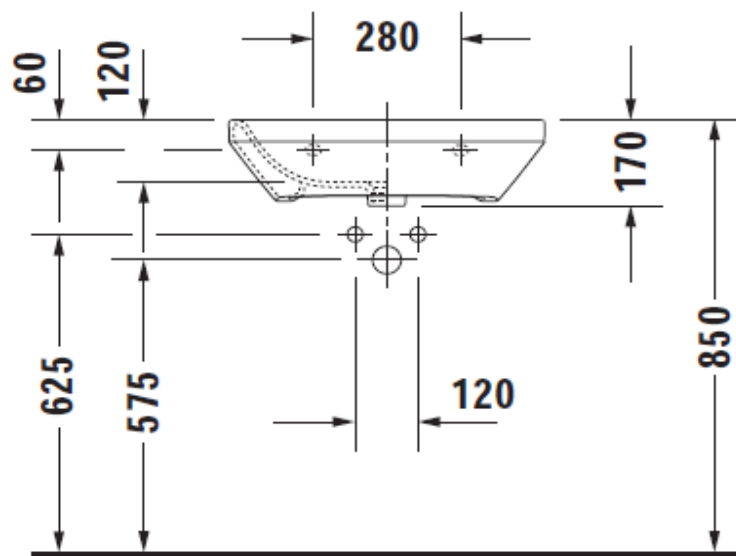

Artikel	212288	1. Ausgabe	3-2015
Article		1. Edition	
Articolo		1. Edizione	
Art. No	23246000X0	Mut.	
Waschtisch DURASTYLE MED			
Lavabo DURASTYLE MED			
Lavabo DURASTYLE MED			

Copyright 

Die Massangaben in Millimeter verstehen sich unter dem Vorbehalt der Werkstoleranzen, eventuell späterer Änderungen sowie weiterer Montagemöglichkeiten. Die Haftung für Folgen fehlerhafter oder unvollständiger Massangaben ist ausgeschlossen (Art. 100 OR).

Les dimensions en millimètre s'entendent sous réserve des tolérances d'usine, d'éventuelles modifications ultérieures, de même que de nouvelles possibilités de montage. La responsabilité ne peut être engagée en cas de cotes manquantes ou erronées (CD art. 100).

Le dimensioni in millimetri s'intendono fatte salve le tolleranze di fabbricazione, le eventuali modifiche successive e le ulteriori alternative di montaggio. Si declina qualsiasi responsabilità per le conseguenze legate a dimensioni errate o incomplete (art. 100 CO).