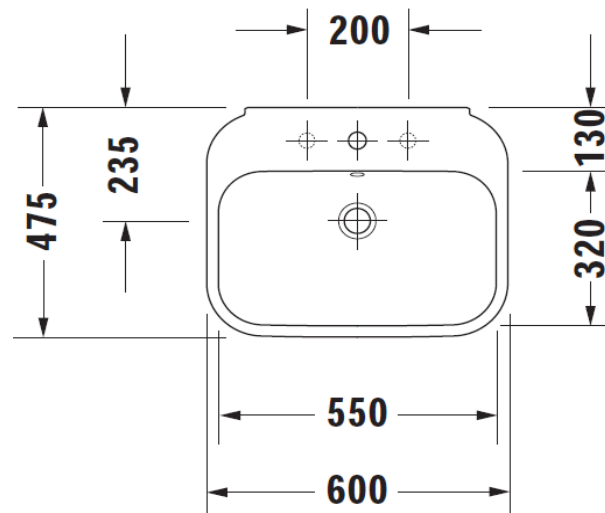

Artikel	212289	1. Ausgabe	3-2015
Article		1. Edition	
Articolo		1. Edizione	
Art. No	23166000X0	Mut.	

**Waschtisch HAPPY D.2**

**Lavabo HAPPY D.2**

**Lavabo HAPPY D.2**

Copyright

Die Massangaben in Millimeter verstehen sich unter dem Vorbehalt der Werkstoleranzen, eventuell späterer Änderungen sowie weiterer Montagemöglichkeiten. Die Haftung für Folgen fehlerhafter oder unvollständiger Massangaben ist ausgeschlossen (Art. 100 OR).

*Les dimensions en millimètre s'entendent sous réserve des tolérances d'usine, d'éventuelles modifications ultérieures, de même que de nouvelles possibilités de montage. La responsabilité ne peut être engagée en cas de cotes manquantes ou erronées (CD art. 100).*

Le dimensioni in millimetri s'intendono fatte salve le tolleranze di fabbricazione, le eventuali modifiche successive e le ulteriori alternative di montaggio. Si declina qualsiasi responsabilità per le conseguenze legate a dimensioni errate o incomplete (art. 100 CO).