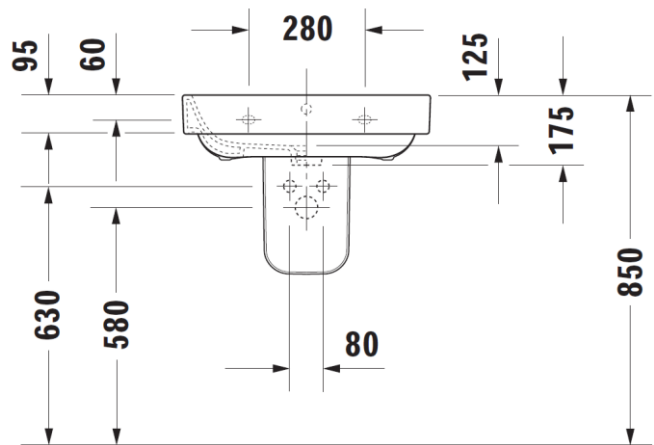

Artikel	212289	1. Ausgabe	3-2015
Article		1. Edition	
Articolo		1. Edizione	
Art. No	23166000X0	Mut.	

**Waschtisch HAPPY D.2**

**Lavabo HAPPY D.2**

**Lavabo HAPPY D.2**

Copyright

Die Massangaben in Millimeter verstehen sich unter dem Vorbehalt der Werkstoleranzen, eventuell späterer Änderungen sowie weiterer Montagemöglichkeiten. Die Haftung für Folgen fehlerhafter oder unvollständiger Massangaben ist ausgeschlossen (Art. 100 OR).

*Les dimensions en millimètre s'entendent sous réserve des tolérances d'usine, d'éventuelles modifications ultérieures, de même que de nouvelles possibilités de montage. La responsabilité ne peut être engagée en cas de cotes manquantes ou erronées (CD art. 100).*

Le dimensioni in millimetri s'intendono fatte salve le tolleranze di fabbricazione, le eventuali modifiche successive e le ulteriori alternative di montaggio. Si declina qualsiasi responsabilità per le conseguenze legate a dimensioni errate o incomplete (art. 100 CO).