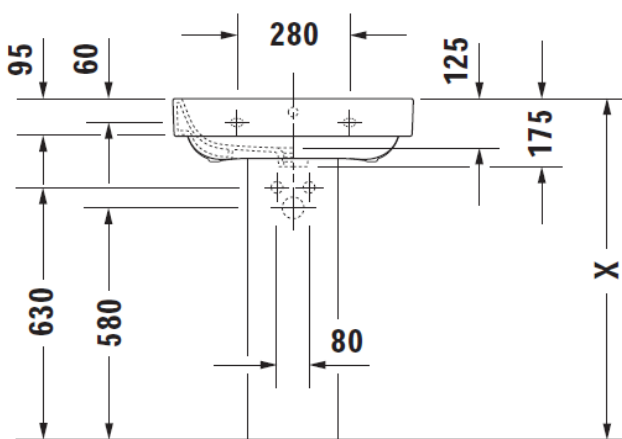

Artikel	212289	1. Ausgabe	3-2015
Article		1. Edition	
Articolo		1. Edizione	
Art. No	23166000X0	Mut.	

**Waschtisch HAPPY D.2**

**Lavabo HAPPY D.2**

**Lavabo HAPPY D.2**

Copyright

Die Massangaben in Millimeter verstehen sich unter dem Vorbehalt der Werkstoleranzen, eventuell späterer Änderungen sowie weiterer Montagemöglichkeiten. Die Haftung für Folgen fehlerhafter oder unvollständiger Massangaben ist ausgeschlossen (Art. 100 OR).

*Les dimensions en millimètre s'entendent sous réserve des tolérances d'usine, d'éventuelles modifications ultérieures, de même que de nouvelles possibilités de montage. La responsabilité ne peut être engagée en cas de cotes manquantes ou erronées (CD art. 100).*

Le dimensioni in millimetri s'intendono fatte salve le tolleranze di fabbricazione, le eventuali modifiche successive e le ulteriori alternative di montaggio. Si declina qualsiasi responsabilità per le conseguenze legate a dimensioni errate o incomplete (art. 100 CO).