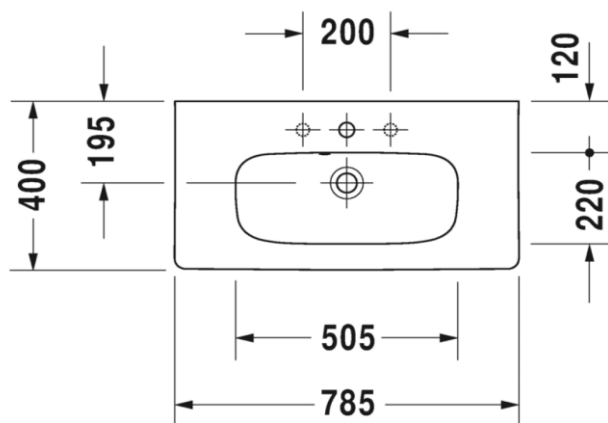

Artikel	212318	1. Ausgabe	1-2016
Article		1. Edition	
Articolo		1. Edizione	
Art. No	2337780000	Mut.	

Möbelwaschtisch DURASTYLE

Lavabo DURASTYLE

Lavabo DURASTYLE

Copyright

Die Massangaben in Millimeter verstehen sich unter dem Vorbehalt der Werkstoleranzen, eventuell späterer Änderungen sowie weiterer Montagemöglichkeiten. Die Haftung für Folgen fehlerhafter oder unvollständiger Massangaben ist ausgeschlossen (Art. 100 OR).

Les dimensions en millimètre s'entendent sous réserve des tolérances d'usine, d'éventuelles modifications ultérieures, de même que de nouvelles possibilités de montage. La responsabilité ne peut être engagée en cas de cotes manquantes ou erronées (CD art. 100).

Le dimensioni in millimetri s'intendono fatte salve le tolleranze di fabbricazione, le eventuali modifiche successive e le ulteriori alternative di montaggio. Si declina qualsiasi responsabilità per le conseguenze legate a dimensioni errate o incomplete (art. 100 CO).