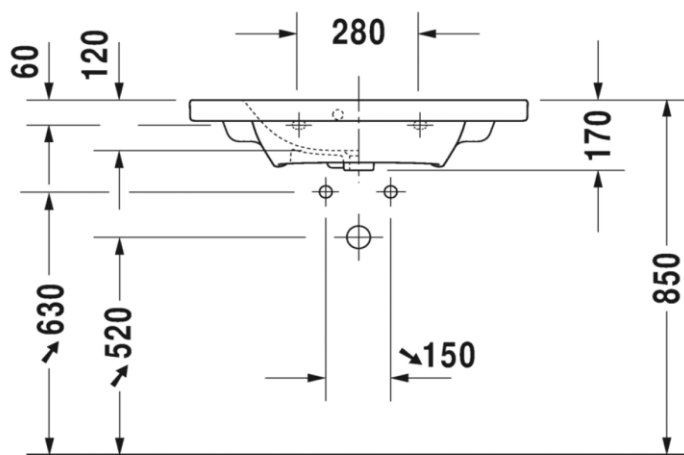

Artikel	212318	1. Ausgabe	1-2016
Article		1. Edition	
Articolo		1. Edizione	
Art. No	2337780000	Mut.	

Möbelwaschtisch DURASTYLE

Lavabo DURASTYLE

Lavabo DURASTYLE

Copyright

Die Massangaben in Millimeter verstehen sich unter dem Vorbehalt der Werkstoleranzen, eventuell späterer Änderungen sowie weiterer Montagemöglichkeiten. Die Haftung für Folgen fehlerhafter oder unvollständiger Massangaben ist ausgeschlossen (Art. 100 OR).

Les dimensions en millimètre s'entendent sous réserve des tolérances d'usine, d'éventuelles modifications ultérieures, de même que de nouvelles possibilités de montage. La responsabilité ne peut être engagée en cas de cotes manquantes ou erronées (CD art. 100).

Le dimensioni in millimetri s'intendono fatte salve le tolleranze di fabbricazione, le eventuali modifiche successive e le ulteriori alternative di montaggio. Si declina qualsiasi responsabilità per le conseguenze legate a dimensioni errate o incomplete (art. 100 CO).