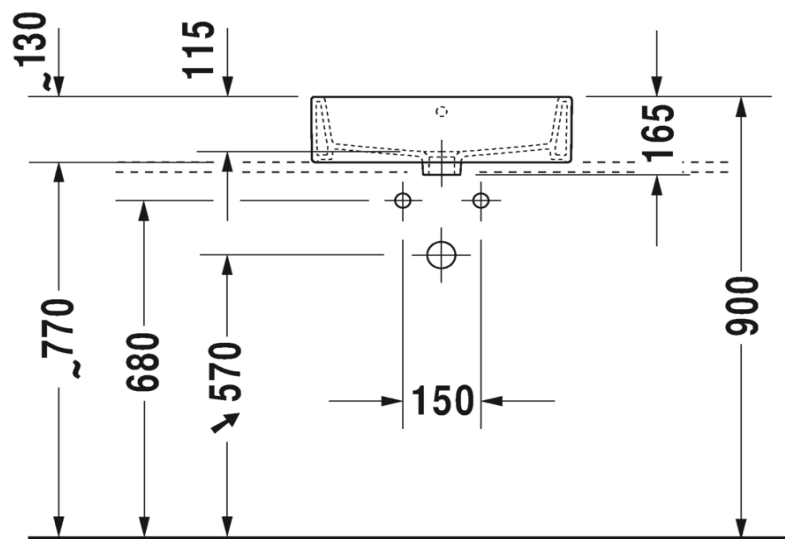

Artikel	212396xxx241	1. Ausgabe	6-2017
Article		1. Edition	
Articolo		1. Edizione	
Art. No	23525000XXX	Mut.	9-2021

Aufsatzwaschtisch VERO AIR
Lavabo à poser VERO AIR
Lavabo a mettere VERO AIR

Die Massangaben in Millimeter verstehen sich unter dem Vorbehalt der Werkstoleranzen, eventuell späterer Änderungen sowie weiterer Montagemöglichkeiten. Die Haftung für Folgen fehlerhafter oder unvollständiger Massangaben ist ausgeschlossen (Art. 100 OR).

Les dimensions en millimètre s'entendent sous réserve des tolérances d'usine, d'éventuelles modifications ultérieures, de même que de nouvelles possibilités de montage. La responsabilité ne peut être engagée en cas de cotes manquantes ou erronées (CD art. 100).

Le dimensioni in millimetri s'intendono fatte salve le tolleranze di fabbricazione, le eventuali modifiche successive e le ulteriori alternative di montaggio. Si declina qualsiasi responsabilità per le conseguenze legate a dimensioni errate o incomplete (art. 100 CO).