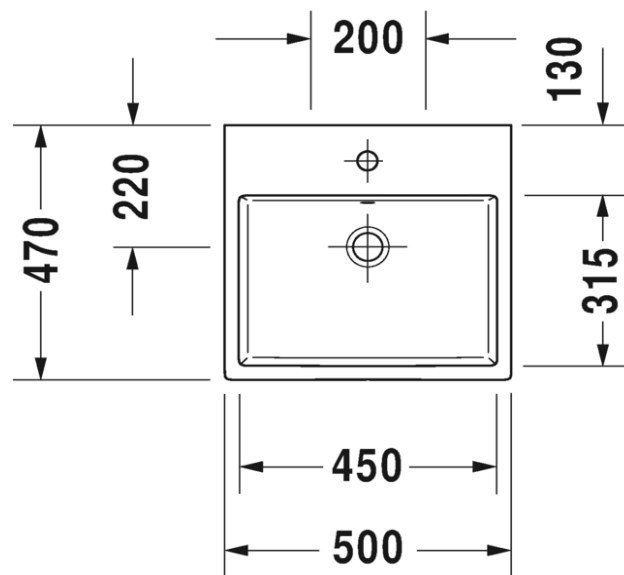

Artikel	212396xxx241	1. Ausgabe	6-2017
Article		1. Edition	
Articolo		1. Edizione	
Art. No	23525000XXX	Mut.	9-2021

Aufsatzwaschtisch VERO AIR
Lavabo à poser VERO AIR
Lavabo a mettere VERO AIR

Die Massangaben in Millimeter verstehen sich unter dem Vorbehalt der Werkstoleranzen, eventuell späterer Änderungen sowie weiterer Montagemöglichkeiten. Die Haftung für Folgen fehlerhafter oder unvollständiger Massangaben ist ausgeschlossen (Art. 100 OR).

Les dimensions en millimètre s'entendent sous réserve des tolérances d'usine, d'éventuelles modifications ultérieures, de même que de nouvelles possibilités de montage. La responsabilité ne peut être engagée en cas de cotes manquantes ou erronées (CD art. 100).

Le dimensioni in millimetri s'intendono fatte salve le tolleranze di fabbricazione, le eventuali modifiche successive e le ulteriori alternative di montaggio. Si declina qualsiasi responsabilità per le conseguenze legate a dimensioni errate o incomplete (art. 100 CO).