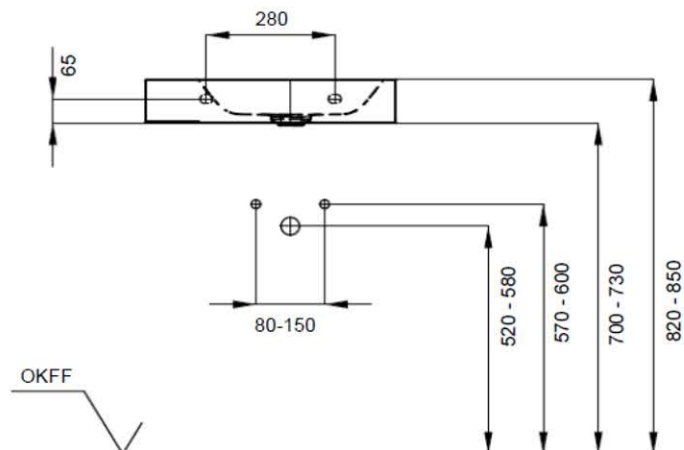

Artikel	1. Ausgabe	
Article	212428xxx244	1. Edition
Articolo		1. Edizione
Art. No	9080 0601 XXXX	Mut.

9-2017

Waschtisch CONO
Lavabo CONO
Lavabo CONO

Copyright **Das Wesentliche im Bad.**
KALDEWEI

Die Massangaben in Millimeter verstehen sich unter dem Vorbehalt der Werkstoleranzen, eventuell späterer Änderungen sowie weiterer Montagemöglichkeiten. Die Haftung für Folgen fehlerhafter oder unvollständiger Massangaben ist ausgeschlossen (Art. 100 OR).

Les dimensions en millimètre s'entendent sous réserve des tolérances d'usine, d'éventuelles modifications ultérieures, de même que de nouvelles possibilités de montage. La responsabilité ne peut être engagée en cas de cotes manquantes ou erronées (CD art. 100).

Le dimensioni in millimetri s'intendono fatte salve le tolleranze di fabbricazione, le eventuali modifiche successive e le ulteriori alternative di montaggio. Si declina qualsiasi responsabilità per le conseguenze legate a dimensioni errate o incomplete (art. 100 CO).