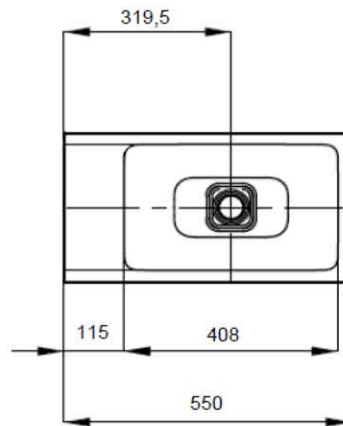

Artikel	1. Ausgabe	
Article	212428xxx244	1. Edition
Articolo		1. Edizione
Art. No	9080 0601 XXXX	Mut.

9-2017

Waschtisch CONO
Lavabo CONO
Lavabo CONO

Copyright **Das Wesentliche im Bad.**
KALDEWEI

Die Massangaben in Millimeter verstehen sich unter dem Vorbehalt der Werkstoleranzen, eventuell späterer Änderungen sowie weiterer Montagemöglichkeiten. Die Haftung für Folgen fehlerhafter oder unvollständiger Massangaben ist ausgeschlossen (Art. 100 OR).

Les dimensions en millimètre s'entendent sous réserve des tolérances d'usine, d'éventuelles modifications ultérieures, de même que de nouvelles possibilités de montage. La responsabilité ne peut être engagée en cas de cotes manquantes ou erronées (CD art. 100).

Le dimensioni in millimetri s'intendono fatte salve le tolleranze di fabbricazione, le eventuali modifiche successive e le ulteriori alternative di montaggio. Si declina qualsiasi responsabilità per le conseguenze legate a dimensioni errate o incomplete (art. 100 CO).