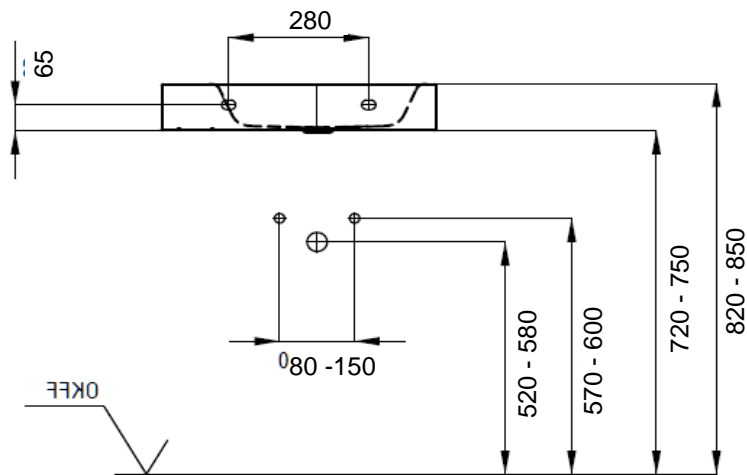

Artikel		1. Ausgabe	
Article	212434xxx239	1. Edition	9-2017
Articolo		1. Edizione	
Art. No	9012063XXXXX	Mut.	12-2022

Waschtisch PURO
 Lavabo PURO
 Lavabo PURO

KALDEWEI

Die Massangaben in Millimeter verstehen sich unter dem Vorbehalt der Werkstoleranzen, eventuell späterer Änderungen sowie weiterer Montagemöglichkeiten. Die Haftung für Folgen fehlerhafter oder unvollständiger Massangaben ist ausgeschlossen (Art. 100 OR).

Les dimensions en millimètre s'entendent sous réserve des tolérances d'usine, d'éventuelles modifications ultérieures, de même que de nouvelles possibilités de montage. La responsabilité ne peut être engagée en cas de cotes manquantes ou erronées (CD art. 100).

Le dimensioni in millimetri s'intendono fatte salve le tolleranze di fabbricazione, le eventuali modifiche successive e le ulteriori alternative di montaggio. Si declina qualsiasi responsabilità per le conseguenze legate a dimensioni errate o incomplete (art. 100 CO).