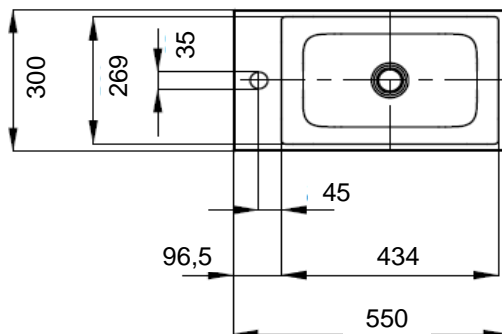

Artikel		1. Ausgabe	
Article	212434xxx239	1. Edition	9-2017
Articolo		1. Edizione	
Art. No	9012063XXXXX	Mut.	12-2022

Waschtisch PURO
 Lavabo PURO
 Lavabo PURO

KALDEWEI

Die Massangaben in Millimeter verstehen sich unter dem Vorbehalt der Werkstoleranzen, eventuell späterer Änderungen sowie weiterer Montagemöglichkeiten. Die Haftung für Folgen fehlerhafter oder unvollständiger Massangaben ist ausgeschlossen (Art. 100 OR).

Les dimensions en millimètre s'entendent sous réserve des tolérances d'usine, d'éventuelles modifications ultérieures, de même que de nouvelles possibilités de montage. La responsabilité ne peut être engagée en cas de cotes manquantes ou erronées (CD art. 100).

Le dimensioni in millimetri s'intendono fatte salve le tolleranze di fabbricazione, le eventuali modifiche successive e le ulteriori alternative di montaggio. Si declina qualsiasi responsabilità per le conseguenze legate a dimensioni errate o incomplete (art. 100 CO).