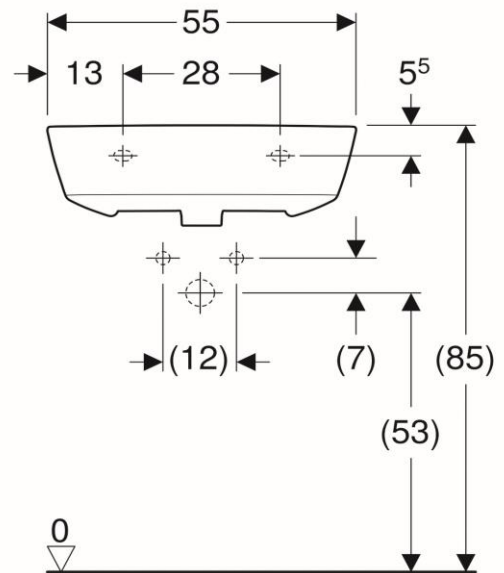

Artikel	1. Ausgabe	
Article	212455xxx241	1. Edition 4-2020
Articolo		1. Edizione
Art. No	500.369.01.X	Mut.

Waschtisch RENOVA
 Lavabo RENOVA
 Lavabo RENOVA

Die Massangaben in cm verstehen sich unter dem Vorbehalt der Werkstoleranzen, eventuell späterer Änderungen sowie weiterer Montagemöglichkeiten. Die Haftung für Folgen fehlerhafter oder unvollständiger Massangaben ist ausgeschlossen (Art. 100 OR).

Les dimensions en cm s'entendent sous réserve des tolérances d'usine, d'éventuelles modifications ultérieures, de même que de nouvelles possibilités de montage. La responsabilité ne peut être engagée en cas de cotes manquantes ou erronées (CD art. 100).

Le dimensioni in cm s'intendono fatte salve le tolleranze di fabbricazione, le eventuali modifiche successive e le ulteriori alternative di montaggio. Si declina qualsiasi responsabilità per le conseguenze legate a dimensioni errate o incomplete (art. 100 CO).