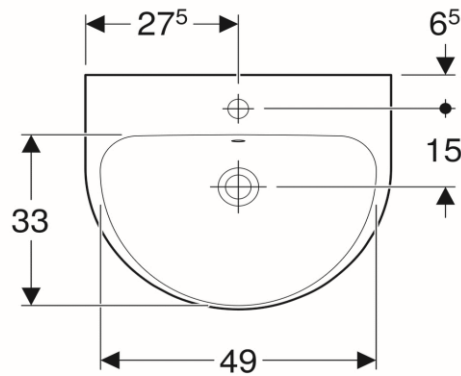

Artikel	1. Ausgabe	
Article	212455xxx241	1. Edition 4-2020
Articolo		1. Edizione
Art. No	500.369.01.X	Mut.

Waschtisch RENOVA
 Lavabo RENOVA
 Lavabo RENOVA

Die Massangaben in cm verstehen sich unter dem Vorbehalt der Werkstoleranzen, eventuell späterer Änderungen sowie weiterer Montagemöglichkeiten. Die Haftung für Folgen fehlerhafter oder unvollständiger Massangaben ist ausgeschlossen (Art. 100 OR).

Les dimensions en cm s'entendent sous réserve des tolérances d'usine, d'éventuelles modifications ultérieures, de même que de nouvelles possibilités de montage. La responsabilité ne peut être engagée en cas de cotes manquantes ou erronées (CD art. 100).

Le dimensioni in cm s'intendono fatte salve le tolleranze di fabbricazione, le eventuali modifiche successive e le ulteriori alternative di montaggio. Si declina qualsiasi responsabilità per le conseguenze legate a dimensioni errate o incomplete (art. 100 CO).