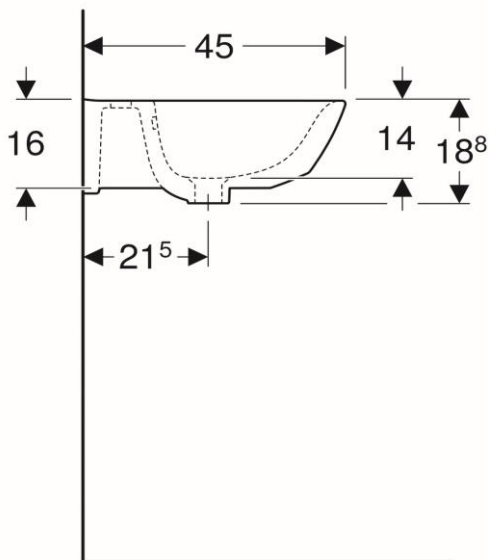

Artikel	1. Ausgabe	
Article	212455xxx241	1. Edition 4-2020
Articolo		1. Edizione
Art. No	500.369.01.X	Mut.

Waschtisch RENOVA
 Lavabo RENOVA
 Lavabo RENOVA

Die Massangaben in cm verstehen sich unter dem Vorbehalt der Werkstoleranzen, eventuell späterer Änderungen sowie weiterer Montagemöglichkeiten. Die Haftung für Folgen fehlerhafter oder unvollständiger Massangaben ist ausgeschlossen (Art. 100 OR).

Les dimensions en cm s'entendent sous réserve des tolérances d'usine, d'éventuelles modifications ultérieures, de même que de nouvelles possibilités de montage. La responsabilité ne peut être engagée en cas de cotes manquantes ou erronées (CD art. 100).

Le dimensioni in cm s'intendono fatte salve le tolleranze di fabbricazione, le eventuali modifiche successive e le ulteriori alternative di montaggio. Si declina qualsiasi responsabilità per le conseguenze legate a dimensioni errate o incomplete (art. 100 CO).