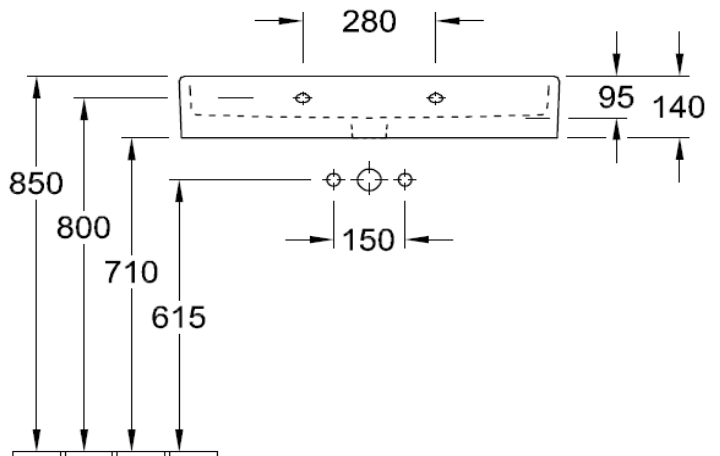

Artikel	212559xxx241	1. Ausgabe	7-2019
Article		1. Edition	
Articolo		1. Edizione	
Art. No	4A22 80 XX	Mut.	
Waschtisch MEMENTO 2.0			
Lavabo MEMENTO 2.0			
Lavabo MEMENTO 2.0			

Die Massangaben in Millimeter verstehen sich unter dem Vorbehalt der Werkstoleranzen, eventuell späterer Änderungen sowie weiterer Montagemöglichkeiten. Die Haftung für Folgen fehlerhafter oder unvollständiger Massangaben ist ausgeschlossen (Art. 100 OR).

Les dimensions en millimètre s'entendent sous réserve des tolérances d'usine, d'éventuelles modifications ultérieures, de même que de nouvelles possibilités de montage. La responsabilité ne peut être engagée en cas de cotes manquantes ou erronées (CD art. 100).

Le dimensioni in millimetri si intendono fatte salve le tolleranze di fabbricazione, le eventuali modifiche successive e le ulteriori alternative di montaggio. Si declina qualsiasi responsabilità per le conseguenze legate a dimensioni errate o incomplete (art. 100 CO).