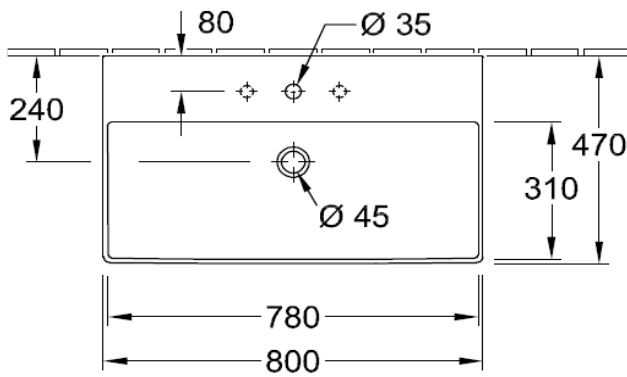

Artikel	212559xxx241	1. Ausgabe	7-2019
Article		1. Edition	
Articolo		1. Edizione	
Art. No	4A22 80 XX	Mut.	
Waschtisch MEMENTO 2.0			
Lavabo MEMENTO 2.0			
Lavabo MEMENTO 2.0			

Die Massangaben in Millimeter verstehen sich unter dem Vorbehalt der Werkstoleranzen, eventuell späterer Änderungen sowie weiterer Montagemöglichkeiten. Die Haftung für Folgen fehlerhafter oder unvollständiger Massangaben ist ausgeschlossen (Art. 100 OR).

Les dimensions en millimètre s'entendent sous réserve des tolérances d'usine, d'éventuelles modifications ultérieures, de même que de nouvelles possibilités de montage. La responsabilité ne peut être engagée en cas de cotes manquantes ou erronées (CD art. 100).

Le dimensioni in millimetri si intendono fatte salve le tolleranze di fabbricazione, le eventuali modifiche successive e le ulteriori alternative di montaggio. Si declina qualsiasi responsabilità per le conseguenze legate a dimensioni errate o incomplete (art. 100 CO).