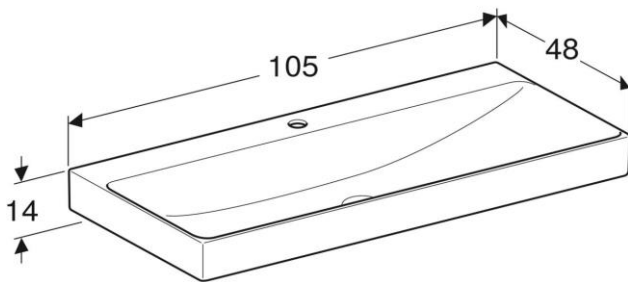

Artikel	1. Ausgabe	
Article	212575xxx243	1. Edition 7-2021
Articolo	1. Edizione	
Art. No	505.020.01.4	Mut.

Waschtisch ONE
Lavabo ONE
Lavabo ONE

■ GEBERIT

Die Massangaben in cm verstehen sich unter dem Vorbehalt der Werkstoleranzen, eventuell späterer Änderungen sowie weiterer Montagemöglichkeiten. Die Haftung für Folgen fehlerhafter oder unvollständiger Massangaben ist ausgeschlossen (Art. 100 OR).

Les dimensions en cm s'entendent sous réserve des tolérances d'usine, d'éventuelles modifications ultérieures, de même que de nouvelles possibilités de montage. La responsabilité ne peut être engagée en cas de cotes manquantes ou erronées (CD art. 100).

Le dimensioni in cm s'intendono fatte salve le tolleranze di fabbricazione, le eventuali modifiche successive e le ulteriori alternative di montaggio. Si declina qualsiasi responsabilità per le conseguenze legate a dimensioni errate o incomplete (art. 100 CO).