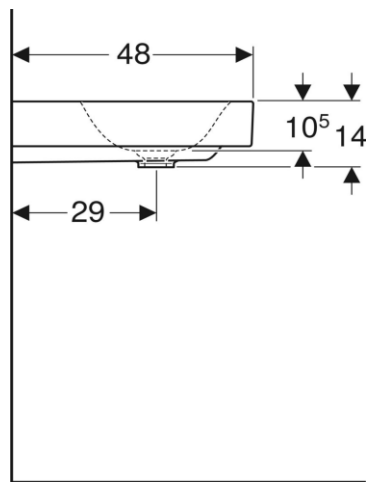

Artikel	1. Ausgabe	
Article	212575xxx243	1. Edition 7-2021
Articolo	1. Edizione	
Art. No	505.020.01.4	Mut.

Waschtisch ONE
Lavabo ONE
Lavabo ONE

■ GEBERIT

Die Massangaben in cm verstehen sich unter dem Vorbehalt der Werkstoleranzen, eventuell späterer Änderungen sowie weiterer Montagemöglichkeiten. Die Haftung für Folgen fehlerhafter oder unvollständiger Massangaben ist ausgeschlossen (Art. 100 OR).

Les dimensions en cm s'entendent sous réserve des tolérances d'usine, d'éventuelles modifications ultérieures, de même que de nouvelles possibilités de montage. La responsabilité ne peut être engagée en cas de cotes manquantes ou erronées (CD art. 100).

Le dimensioni in cm s'intendono fatte salve le tolleranze di fabbricazione, le eventuali modifiche successive e le ulteriori alternative di montaggio. Si declina qualsiasi responsabilità per le conseguenze legate a dimensioni errate o incomplete (art. 100 CO).