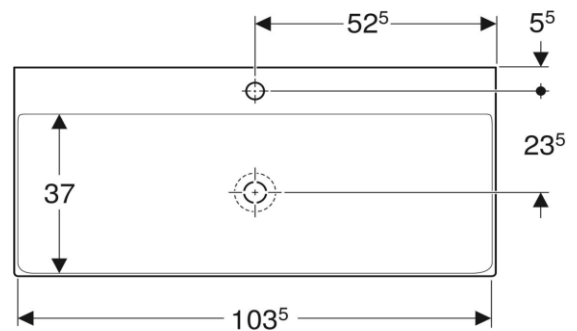

Artikel	1. Ausgabe	
Article	212575xxx243	1. Edition 7-2021
Articolo	1. Edizione	
Art. No	505.020.01.4	Mut.

Waschtisch ONE
Lavabo ONE
Lavabo ONE

■ GEBERIT

Die Massangaben in cm verstehen sich unter dem Vorbehalt der Werkstoleranzen, eventuell späterer Änderungen sowie weiterer Montagemöglichkeiten. Die Haftung für Folgen fehlerhafter oder unvollständiger Massangaben ist ausgeschlossen (Art. 100 OR).

Les dimensions en cm s'entendent sous réserve des tolérances d'usine, d'éventuelles modifications ultérieures, de même que de nouvelles possibilités de montage. La responsabilité ne peut être engagée en cas de cotes manquantes ou erronées (CD art. 100).

Le dimensioni in cm s'intendono fatte salve le tolleranze di fabbricazione, le eventuali modifiche successive e le ulteriori alternative di montaggio. Si declina qualsiasi responsabilità per le conseguenze legate a dimensioni errate o incomplete (art. 100 CO).