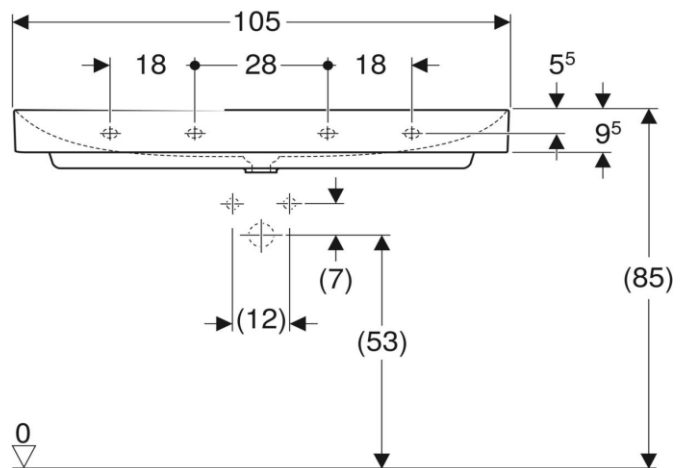

Artikel	1. Ausgabe	
Article	212575xxx243	1. Edition 7-2021
Articolo	1. Edizione	
Art. No	505.020.01.4	Mut.

Waschtisch ONE
Lavabo ONE
Lavabo ONE

■ GEBERIT

Die Massangaben in cm verstehen sich unter dem Vorbehalt der Werkstoleranzen, eventuell späterer Änderungen sowie weiterer Montagemöglichkeiten. Die Haftung für Folgen fehlerhafter oder unvollständiger Massangaben ist ausgeschlossen (Art. 100 OR).

Les dimensions en cm s'entendent sous réserve des tolérances d'usine, d'éventuelles modifications ultérieures, de même que de nouvelles possibilités de montage. La responsabilité ne peut être engagée en cas de cotes manquantes ou erronées (CD art. 100).

Le dimensioni in cm s'intendono fatte salve le tolleranze di fabbricazione, le eventuali modifiche successive e le ulteriori alternative di montaggio. Si declina qualsiasi responsabilità per le conseguenze legate a dimensioni errate o incomplete (art. 100 CO).