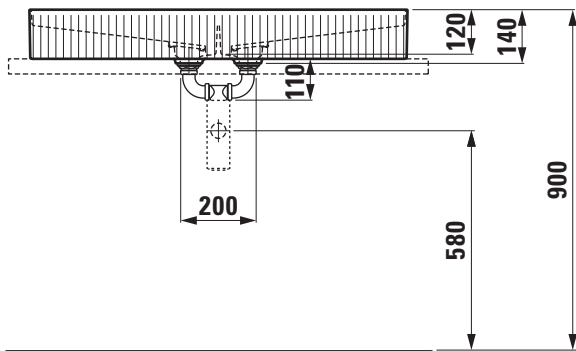

Artikel 212618xxx242 1. Ausgabe 09-2017
 Article 212618xxx242 1. Edition 09-2017
 Articolo 212618xxx242 1. Edizione 09-2017

Art.No. H812349xxx1121 Mut. 08-2020

Auflege-Doppelwaschtisch SONAR
Lavabo double à poser SONAR
Lavabo doppio a mettere SONAR

Copyright by

LAUFEN

Bathroom Culture since 1892  www.laufen.com

Die Massangaben in Millimeter verstehen sich unter dem Vorbehalt der Werkstoleranzen, eventuell späterer Änderungen sowie weiterer Montagemöglichkeiten. Die Haftung für Folgen fehlerhafter oder unvollständiger Massangaben ist ausgeschlossen (Art. 100 OR).

Les dimensions en millimètre s'entendent sous réserve des tolérances d'usine, d'éventuelles modifications ultérieures, de même que de nouvelles possibilités de montage. La responsabilité ne peut être engagée en cas de cotes manquantes ou erronées (CD art. 100).

Le dimensioni in millimetri s'intendono fatte salve le tolleranze di fabbricazione, le eventuali modifiche successive e le ulteriori alternative di montaggio. Si declina qualsiasi responsabilità per le conseguenze legate a dimensioni errate o incomplete (art. 100 CO).