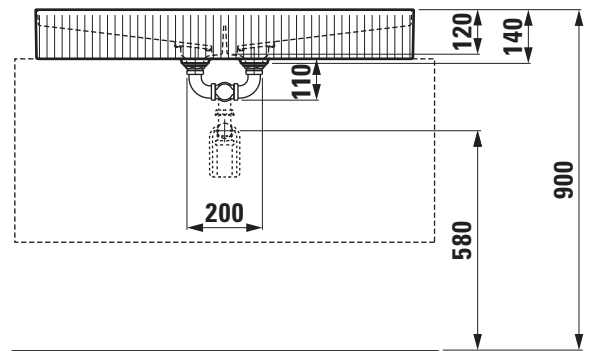

Artikel 212618xxx242 1. Ausgabe 09-2017
 Article 212618xxx242 1. Edition 09-2017
 Articolo 212618xxx242 1. Edizione 09-2017

Art.No. H812349xxx1121 Mut. 08-2020

Auflege-Doppelwaschtisch SONAR
Lavabo double à poser SONAR
Lavabo doppio a mettere SONAR

Copyright by

LAUFEN

Bathroom Culture since 1892  www.laufen.com

Die Massangaben in Millimeter verstehen sich unter dem Vorbehalt der Werkstoleranzen, eventuell späterer Änderungen sowie weiterer Montagemöglichkeiten. Die Haftung für Folgen fehlerhafter oder unvollständiger Massangaben ist ausgeschlossen (Art. 100 OR).

Les dimensions en millimètre s'entendent sous réserve des tolérances d'usine, d'éventuelles modifications ultérieures, de même que de nouvelles possibilités de montage. La responsabilité ne peut être engagée en cas de cotes manquantes ou erronées (CD art. 100).

Le dimensioni in millimetri s'intendono fatte salve le tolleranze di fabbricazione, le eventuali modifiche successive e le ulteriori alternative di montaggio. Si declina qualsiasi responsabilità per le conseguenze legate a dimensioni errate o incomplete (art. 100 CO).