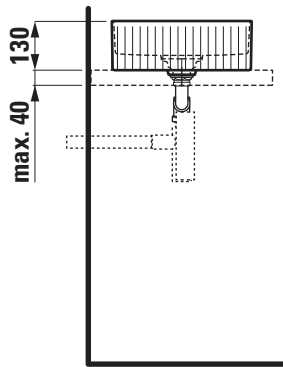

Artikel 212618xxx242 1. Ausgabe 09-2017
 Article 212618xxx242 1. Edition 09-2017
 Articolo 212618xxx242 1. Edizione 09-2017

Art.No. H812349xxx1121 Mut. 08-2020

Auflege-Doppelwaschtisch SONAR
Lavabo double à poser SONAR
Lavabo doppio a mettere SONAR

Copyright by

LAUFEN

Bathroom Culture since 1892  www.laufen.com

Die Massangaben in Millimeter verstehen sich unter dem Vorbehalt der Werkstoleranzen, eventuell späterer Änderungen sowie weiterer Montagemöglichkeiten. Die Haftung für Folgen fehlerhafter oder unvollständiger Massangaben ist ausgeschlossen (Art. 100 OR).

Les dimensions en millimètre s'entendent sous réserve des tolérances d'usine, d'éventuelles modifications ultérieures, de même que de nouvelles possibilités de montage. La responsabilité ne peut être engagée en cas de cotes manquantes ou erronées (CD art. 100).

Le dimensioni in millimetri s'intendono fatte salve le tolleranze di fabbricazione, le eventuali modifiche successive e le ulteriori alternative di montaggio. Si declina qualsiasi responsabilità per le conseguenze legate a dimensioni errate o incomplete (art. 100 CO).