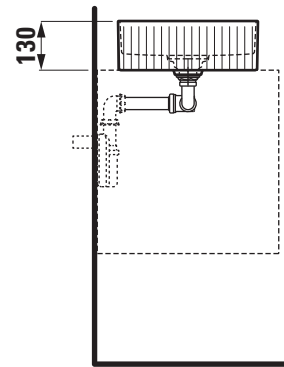

Artikel 212618xxx242 1. Ausgabe 09-2017
 Article 212618xxx242 1. Edition 09-2017
 Articolo 212618xxx242 1. Edizione 09-2017

Art.No. H812349xxx1121 Mut. 08-2020

Auflege-Doppelwaschtisch SONAR
Lavabo double à poser SONAR
Lavabo doppio a mettere SONAR

Copyright by

LAUFEN

Bathroom Culture since 1892  www.laufen.com

Die Massangaben in Millimeter verstehen sich unter dem Vorbehalt der Werkstoleranzen, eventuell späterer Änderungen sowie weiterer Montagemöglichkeiten. Die Haftung für Folgen fehlerhafter oder unvollständiger Massangaben ist ausgeschlossen (Art. 100 OR).

Les dimensions en millimètre s'entendent sous réserve des tolérances d'usine, d'éventuelles modifications ultérieures, de même que de nouvelles possibilités de montage. La responsabilité ne peut être engagée en cas de cotes manquantes ou erronées (CD art. 100).

Le dimensioni in millimetri s'intendono fatte salve le tolleranze di fabbricazione, le eventuali modifiche successive e le ulteriori alternative di montaggio. Si declina qualsiasi responsabilità per le conseguenze legate a dimensioni errate o incomplete (art. 100 CO).