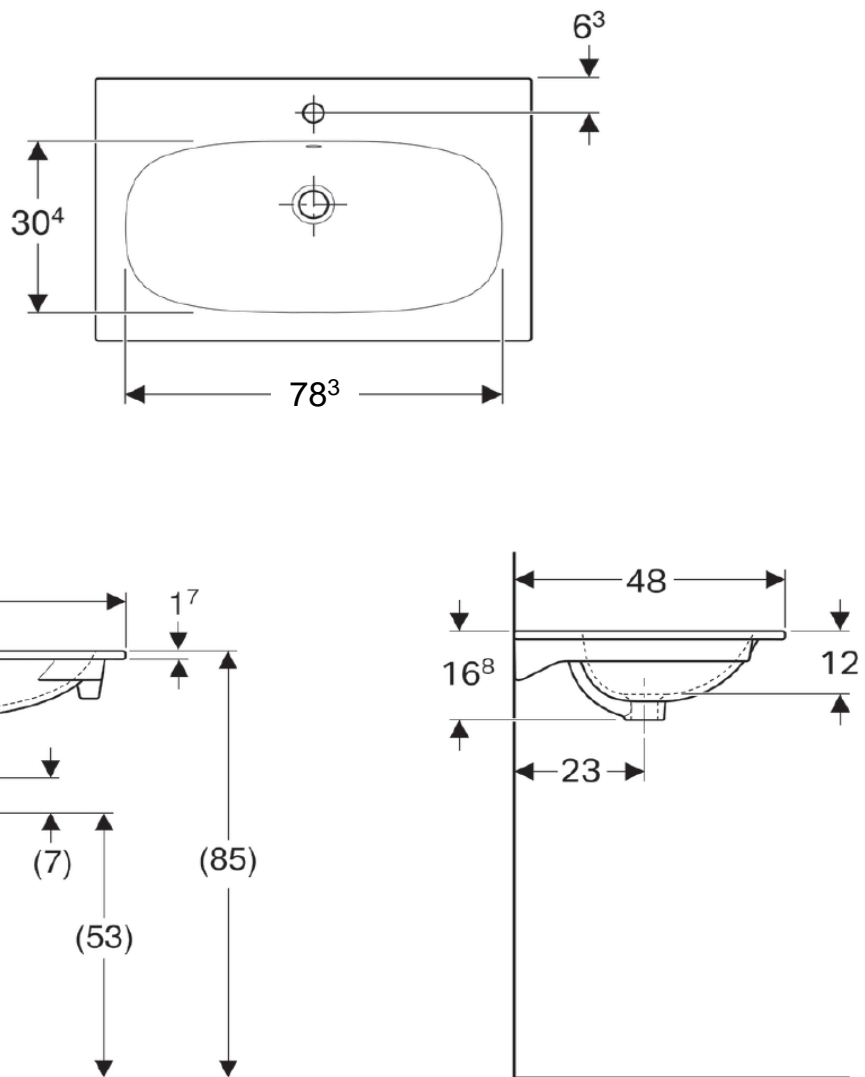

Artikel	212643xxx241	1. Ausgabe	1-2018
Article		1. Edition	
Articolo		1. Edizione	
Art. No	500.64X.01.X	Mut.	1-2024

Möbelwaschtisch ACANTO
Lavabo pour meuble ACANTO
Lavabo per mobile ACANTO

■ GEBERIT

Die Massangaben in cm verstehen sich unter dem Vorbehalt der Werkstoleranzen, eventuell späterer Änderungen sowie weiterer Montagemöglichkeiten. Die Haftung für Folgen fehlerhafter oder unvollständiger Massangaben ist ausgeschlossen (Art. 100 OR).

Les dimensions en cm s'entendent sous réserve des tolérances d'usine, d'éventuelles modifications ultérieures, de même que de nouvelles possibilités de montage. La responsabilité ne peut être engagée en cas de cotes manquantes ou erronées (CD art. 100).

Le dimensioni in cm s'intendono fatte salve le tolleranze di fabbricazione, le eventuali modifiche successive e le ulteriori alternative di montaggio. Si declina qualsiasi responsabilità per le conseguenze legate a dimensioni errate o incomplete (art. 100 CO).