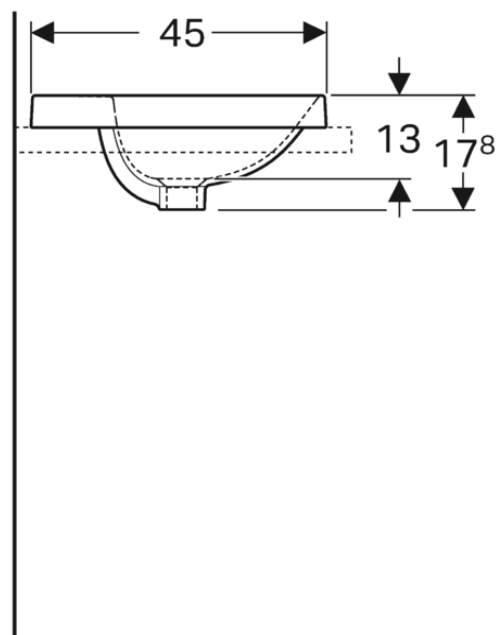

Artikel	1. Ausgabe	
Article	212670xxx241	4-2018
Articolo	1. Edizione	
Art. No	500.713.XX.2	Mut. 4-2019

Einbauwaschtisch VARIFORM
Lavabo à encastrer VARIFORM
Lavabo ad incasso VARIFORM

Copyright 

Die Massangaben in cm verstehen sich unter dem Vorbehalt der Werkstoleranzen, eventuell späterer Änderungen sowie weiterer Montagemöglichkeiten. Die Haftung für Folgen fehlerhafter oder unvollständiger Massangaben ist ausgeschlossen (Art. 100 OR).

Les dimensions en cm s'entendent sous réserve des tolérances d'usine, d'éventuelles modifications ultérieures, de même que de nouvelles possibilités de montage. La responsabilité ne peut être engagée en cas de cotes manquantes ou erronées (CD art. 100).

Le dimensioni in cm s'intendono fatte salve le tolleranze di fabbricazione, le eventuali modifiche successive e le ulteriori alternative di montaggio. Si declina qualsiasi responsabilità per le conseguenze legate a dimensioni errate o incomplete (art. 100 CO).