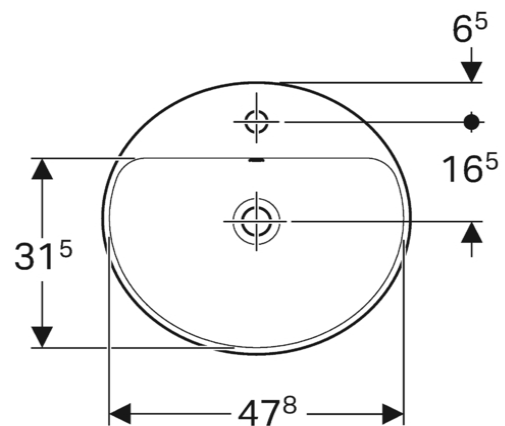

Artikel	1. Ausgabe	
Article	212670xxx241	4-2018
Articolo	1. Edizione	
Art. No	500.713.XX.2	Mut. 4-2019

Einbauwaschtisch VARIFORM
Lavabo à encastrer VARIFORM
Lavabo ad incasso VARIFORM

Copyright 

Die Massangaben in cm verstehen sich unter dem Vorbehalt der Werkstoleranzen, eventuell späterer Änderungen sowie weiterer Montagemöglichkeiten. Die Haftung für Folgen fehlerhafter oder unvollständiger Massangaben ist ausgeschlossen (Art. 100 OR).

Les dimensions en cm s'entendent sous réserve des tolérances d'usine, d'éventuelles modifications ultérieures, de même que de nouvelles possibilités de montage. La responsabilité ne peut être engagée en cas de cotes manquantes ou erronées (CD art. 100).

Le dimensioni in cm s'intendono fatte salve le tolleranze di fabbricazione, le eventuali modifiche successive e le ulteriori alternative di montaggio. Si declina qualsiasi responsabilità per le conseguenze legate a dimensioni errate o incomplete (art. 100 CO).