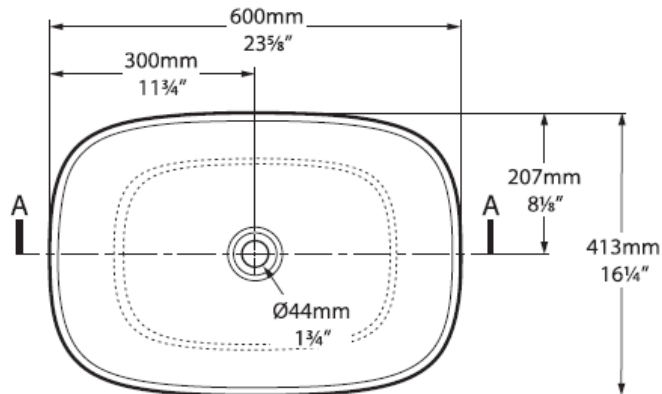

Artikel	212701	1. Ausgabe	4-2017
Article		1. Edition	
Articolo		1. Edizione	
Art. No	VB-AMT-60	Mut.	
Aufsatzwaschtisch AMIATA			
Lavabo à poser AMIATA			
Lavabo a mettere AMIATA			
 volcanic limestone baths			

Les dimensions en millimètre s'entendent sous réserve des tolérances d'usine, d'éventuelles modifications ultérieures, de même que de nouvelles possibilités de montage. La responsabilité ne peut être engagée en cas de cotes manquantes ou erronées (CD art. 100).

Le dimensioni in millimetri s'intendono fatte salve le tolleranze di fabbricazione, le eventuali modifiche successive e le ulteriori alternative di montaggio. Si declina qualsiasi responsabilità per le conseguenze legate a dimensioni errate o incomplete (art. 100 CO).