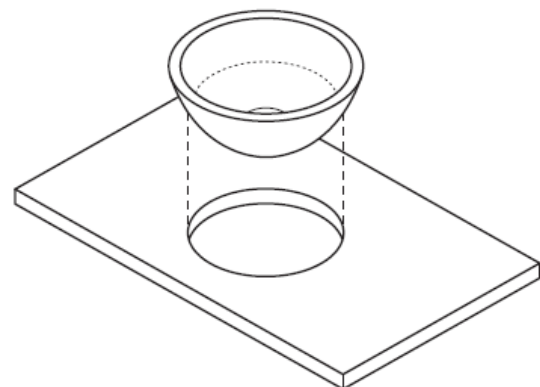

Artikel	212709	1. Ausgabe	4-2017
Article		1. Edition	
Articolo		1. Edizione	
Art. No	VB-MAU-42	Mut.	
<b>Aufsatzwaschtisch MARU</b>			
<b>Lavabo à poser MARU</b>			
<b>Lavabo a mettere MARU</b>			

victoria ⊕ albert®

volcanic limestone baths

Die Massangaben in Millimeter verstehen sich unter dem Vorbehalt der Werkstoleranzen, eventuell späterer Änderungen sowie weiterer Montagemöglichkeiten. Die Haftung für Folgen fehlerhafter oder unvollständiger Massangaben ist ausgeschlossen (Art. 100 OR).