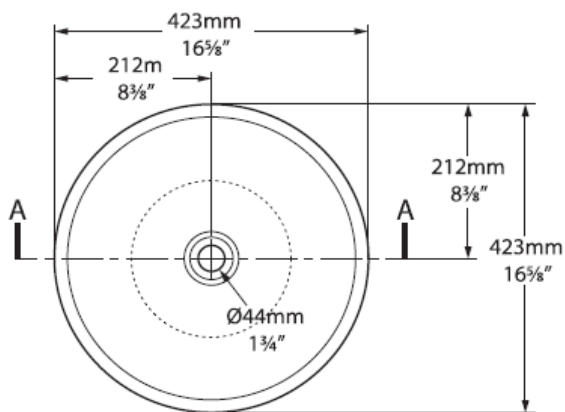

volcanic limestone baths

Die Massangaben in Millimeter verstehen sich unter dem Vorbehalt der Werkstoleranzen, eventuell späterer Änderungen sowie weiterer Montagemöglichkeiten. Die Haftung für Folgen fehlerhafter oder unvollständiger Massangaben ist ausgeschlossen (Art. 100 OR).

*Les dimensions en millimètre s'entendent sous réserve des tolérances d'usine, d'éventuelles modifications ultérieures, de même que de nouvelles possibilités de montage. La responsabilité ne peut être engagée en cas de cotes manquantes ou erronées (CD art. 100).*

Le dimensioni in millimetri s'intendono fatte salve le tolleranze di fabbricazione, le eventuali modifiche successive e le ulteriori alternative di montaggio. Si declina qualsiasi responsabilità per le conseguenze legate a dimensioni errate o incomplete (art. 100 CO).