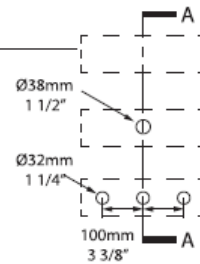

DB-MAN-N-114-IO

DB-MAN-1TH-114-IO

DB-MAN-3TH-114-IO

Die Massangaben in Millimeter verstehen sich unter dem Vorbehalt der Werkstoleranzen, eventuell späterer Änderungen sowie weiterer Montagemöglichkeiten. Die Haftung für Folgen fehlerhafter oder unvollständiger Massangaben ist ausgeschlossen (Art. 100 OR).

Les dimensions en millimètre s'entendent sous réserve des tolérances d'usine, d'éventuelles modifications ultérieures, de même que de nouvelles possibilités de montage. La responsabilité ne peut être engagée en cas de cotes manquantes ou erronées (CD art. 100).

Le dimensioni in millimetri s'intendono fatte salve le tolleranze di fabbricazione, le eventuali modifiche successive e le ulteriori alternative di montaggio. Si declina qualsiasi responsabilità per le conseguenze legate a dimensioni errate o incomplete (art. 100 CO).