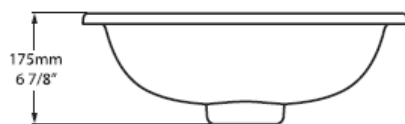

Artikel	1. Ausgabe	
Article	212715	1. Edition
Articolo		4-2017
Art. No	DU-PEM-52-IO	Mut.
Einbauwaschtisch PEMBROKE		
Lavabo à encastrer PEMBROKE		
Lavabo ad incasso PEMBROKE		
 volcanic limestone baths		

Les dimensions en millimètre s'entendent sous réserve des tolérances d'usine, d'éventuelles modifications ultérieures, de même que de nouvelles possibilités de montage. La responsabilité ne peut être engagée en cas de cotes manquantes ou erronées (CD art. 100).