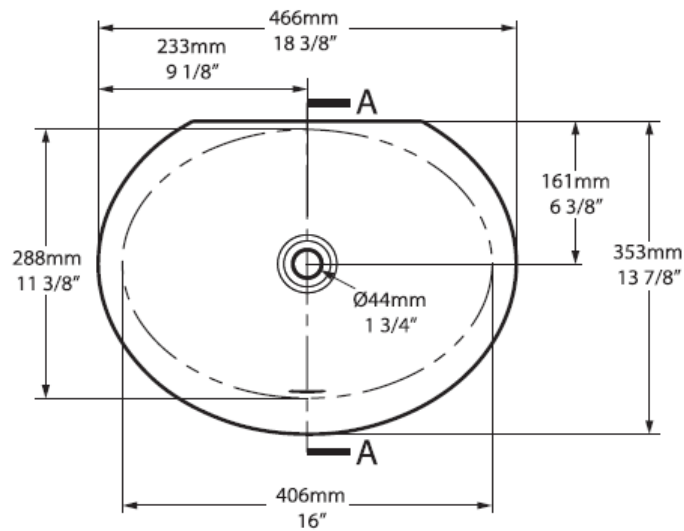

volcanic limestone baths

Die Massangaben in Millimeter verstehen sich unter dem Vorbehalt der Werkstoleranzen, eventuell späterer Änderungen sowie weiterer Montagemöglichkeiten. Die Haftung für Folgen fehlerhafter oder unvollständiger Massangaben ist ausgeschlossen (Art. 100 OR).

Les dimensions en millimètre s'entendent sous réserve des tolérances d'usine, d'éventuelles modifications ultérieures, de même que de nouvelles possibilités de montage. La responsabilité ne peut être engagée en cas de cotes manquantes ou erronées (CD art. 100).

Le dimensioni in millimetri s'intendono fatte salve le tolleranze di fabbricazione, le eventuali modifiche successive e le ulteriori alternative di montaggio. Si declina qualsiasi responsabilità per le conseguenze legate a dimensioni errate o incomplete (art. 100 CO).