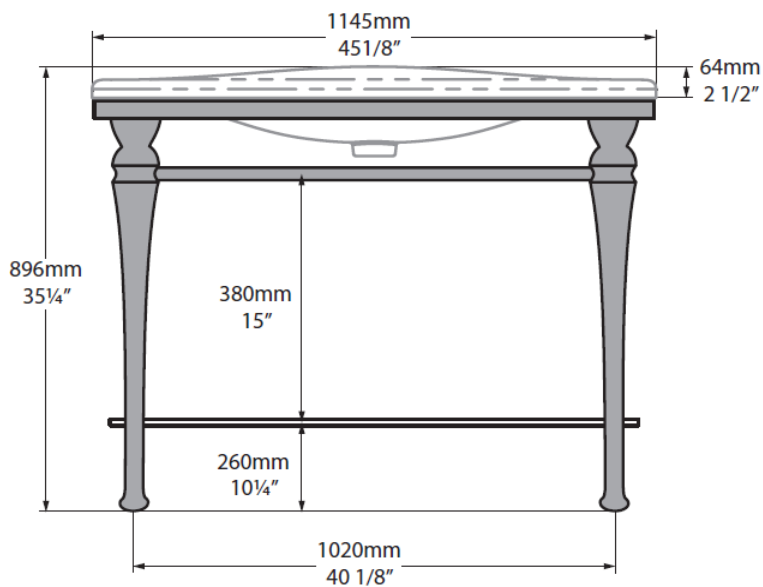

Artikel	1. Ausgabe	
Article	212722xxx241	9-2018
Articolo	1. Edition	
Art. No	CAN-114-XXX-PC	Mut.
Waschtisch CANDELLA 114		
Lavabo CANDELLA 114		
Lavabo CANDELLA 114		

victoria ⊕ albert®

volcanic limestone baths

Les dimensions en millimètre s'entendent sous réserve des tolérances d'usine, d'éventuelles modifications ultérieures, de même que de nouvelles possibilités de montage. La responsabilité ne peut être engagée en cas de cotes manquantes ou erronées (CD art. 100).