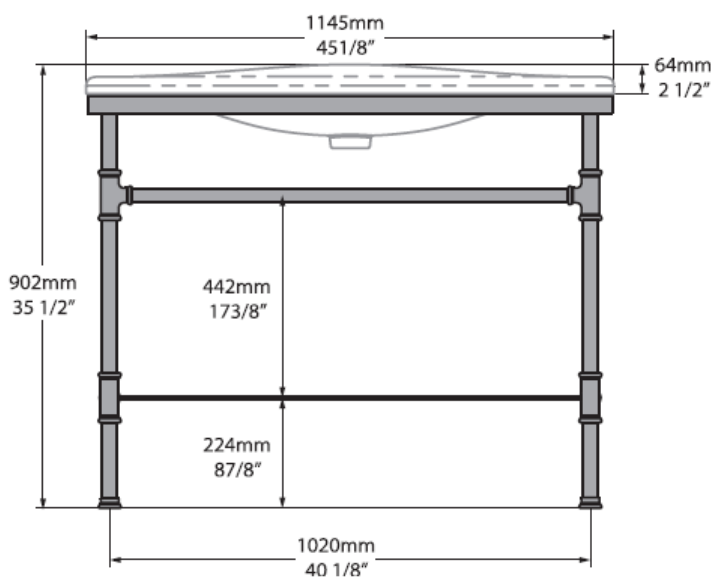

**Lavabo METALLO 114**

**Lavabo METALLO 114**

victoria ⊕ albert®

volcanic limestone baths

Die Massangaben in Millimeter verstehen sich unter dem Vorbehalt der Werkstoleranzen, eventuell späterer Änderungen sowie weiterer Montagemöglichkeiten. Die Haftung für Folgen fehlerhafter oder unvollständiger Massangaben ist ausgeschlossen (Art. 100 OR).

*Les dimensions en millimètre s'entendent sous réserve des tolérances d'usine, d'éventuelles modifications ultérieures, de même que de nouvelles possibilités de montage. La responsabilité ne peut être engagée en cas de cotes manquantes ou erronées (CD art. 100).*

Le dimensioni in millimetri s'intendono fatte salve le tolleranze di fabbricazione, le eventuali modifiche successive e le ulteriori alternative di montaggio. Si declina qualsiasi responsabilità per le conseguenze legate a dimensioni errate o incomplete (art. 100 CO).