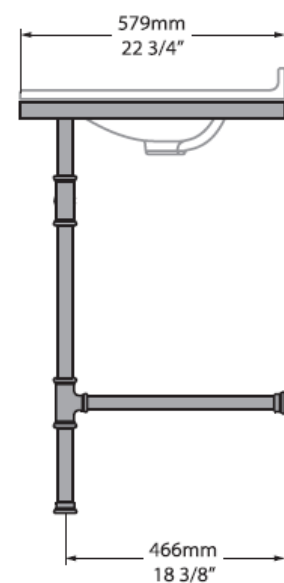

**Lavabo METALLO 114**

**Lavabo METALLO 114**

victoria ⊕ albert®

volcanic limestone baths

Die Massangaben in Millimeter verstehen sich unter dem Vorbehalt der Werkstoleranzen, eventuell späterer Änderungen sowie weiterer Montagemöglichkeiten. Die Haftung für Folgen fehlerhafter oder unvollständiger Massangaben ist ausgeschlossen (Art. 100 OR).

*Les dimensions en millimètre s'entendent sous réserve des tolérances d'usine, d'éventuelles modifications ultérieures, de même que de nouvelles possibilités de montage. La responsabilité ne peut être engagée en cas de cotes manquantes ou erronées (CD art. 100).*

Le dimensioni in millimetri s'intendono fatte salve le tolleranze di fabbricazione, le eventuali modifiche successive e le ulteriori alternative di montaggio. Si declina qualsiasi responsabilità per le conseguenze legate a dimensioni errate o incomplete (art. 100 CO).