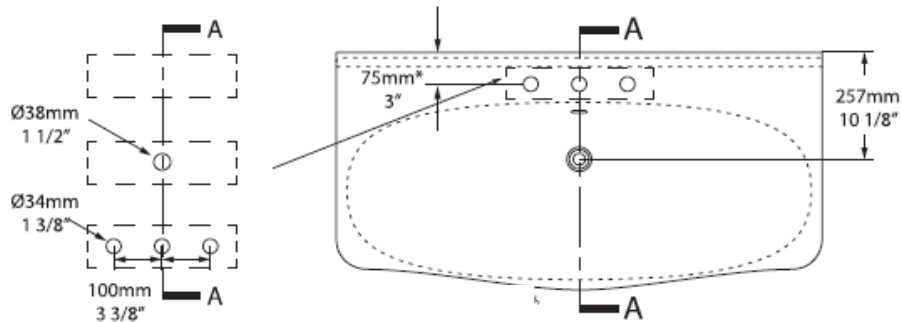

**Lavabo METALLO 114**

**Lavabo METALLO 114**

victoria ⊕ albert®

volcanic limestone baths

Die Massangaben in Millimeter verstehen sich unter dem Vorbehalt der Werkstoleranzen, eventuell späterer Änderungen sowie weiterer Montagemöglichkeiten. Die Haftung für Folgen fehlerhafter oder unvollständiger Massangaben ist ausgeschlossen (Art. 100 OR).

*Les dimensions en millimètre s'entendent sous réserve des tolérances d'usine, d'éventuelles modifications ultérieures, de même que de nouvelles possibilités de montage. La responsabilité ne peut être engagée en cas de cotes manquantes ou erronées (CD art. 100).*

Le dimensioni in millimetri s'intendono fatte salve le tolleranze di fabbricazione, le eventuali modifiche successive e le ulteriori alternative di montaggio. Si declina qualsiasi responsabilità per le conseguenze legate a dimensioni errate o incomplete (art. 100 CO).