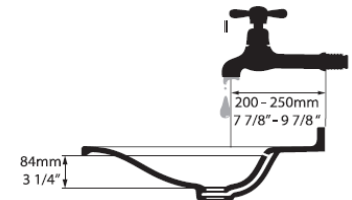

**Lavabo METALLO 114**

**Lavabo METALLO 114**

victoria ⊕ albert®

volcanic limestone baths

Die Massangaben in Millimeter verstehen sich unter dem Vorbehalt der Werkstoleranzen, eventuell späterer Änderungen sowie weiterer Montagemöglichkeiten. Die Haftung für Folgen fehlerhafter oder unvollständiger Massangaben ist ausgeschlossen (Art. 100 OR).

*Les dimensions en millimètre s'entendent sous réserve des tolérances d'usine, d'éventuelles modifications ultérieures, de même que de nouvelles possibilités de montage. La responsabilité ne peut être engagée en cas de cotes manquantes ou erronées (CD art. 100).*