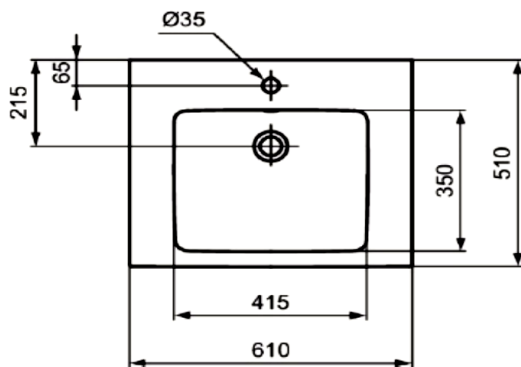

Artikel	212735	1. Ausgabe	
Article		1. Edition	1-2023
Articolo		1. Edizione	

Art. No	T460501	Mut.
Waschtisch IDEAL STANDARD I.LIFE B		
Lavabo IDEAL STANDARD I.LIFE B		
Lavabo IDEAL STANDARD I.LIFE B		

Die Massangaben in Millimeter verstehen sich unter dem Vorbehalt der Werkstoleranzen, eventuell späterer Änderungen sowie weiterer Montagemöglichkeiten. Die Haftung für Folgen fehlerhafter oder unvollständiger Massangaben ist ausgeschlossen (Art. 100 OR).

Les dimensions en millimètre s'entendent sous réserve des tolérances d'usine, d'éventuelles modifications ultérieures, de même que de nouvelles possibilités de montage. La responsabilité ne peut être engagée en cas de cotes manquantes ou erronées (CD art. 100).

Le dimensioni in millimetri s'intendono fatte salve le tolleranze di fabbricazione, le eventuali modifiche successive e le ulteriori alternative di montaggio. Si declina qualsiasi responsabilità per le conseguenze legate a dimensioni errate o incomplete (art. 100 CO).