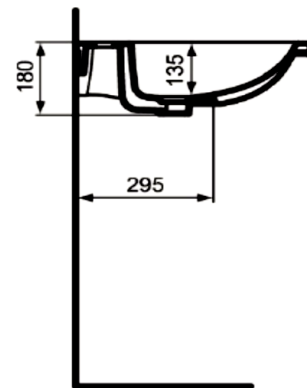

Artikel	212735	1. Ausgabe	
Article		1. Edition	1-2023
Articolo		1. Edizione	

Art. No	T460501	Mut.
Waschtisch IDEAL STANDARD I.LIFE B		
Lavabo IDEAL STANDARD I.LIFE B		
Lavabo IDEAL STANDARD I.LIFE B		

Die Massangaben in Millimeter verstehen sich unter dem Vorbehalt der Werkstoleranzen, eventuell späterer Änderungen sowie weiterer Montagemöglichkeiten. Die Haftung für Folgen fehlerhafter oder unvollständiger Massangaben ist ausgeschlossen (Art. 100 OR).

Les dimensions en millimètre s'entendent sous réserve des tolérances d'usine, d'éventuelles modifications ultérieures, de même que de nouvelles possibilités de montage. La responsabilité ne peut être engagée en cas de cotes manquantes ou erronées (CD art. 100).

Le dimensioni in millimetri s'intendono fatte salve le tolleranze di fabbricazione, le eventuali modifiche successive e le ulteriori alternative di montaggio. Si declina qualsiasi responsabilità per le conseguenze legate a dimensioni errate o incomplete (art. 100 CO).