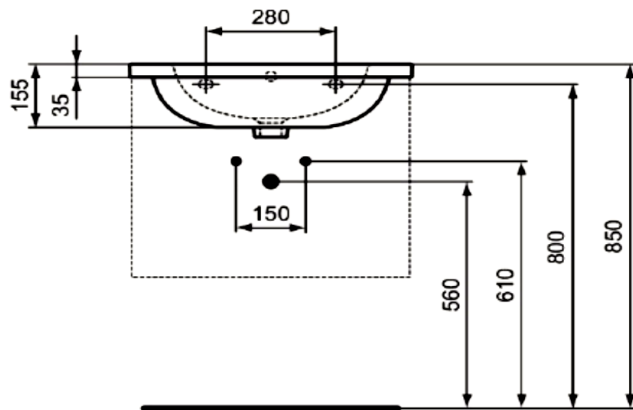

Artikel	212735	1. Ausgabe	
Article		1. Edition	1-2023
Articolo		1. Edizione	

Art. No	T460501	Mut.
Waschtisch IDEAL STANDARD I.LIFE B		
Lavabo IDEAL STANDARD I.LIFE B		
Lavabo IDEAL STANDARD I.LIFE B		

Die Massangaben in Millimeter verstehen sich unter dem Vorbehalt der Werkstoleranzen, eventuell späterer Änderungen sowie weiterer Montagemöglichkeiten. Die Haftung für Folgen fehlerhafter oder unvollständiger Massangaben ist ausgeschlossen (Art. 100 OR).

Les dimensions en millimètre s'entendent sous réserve des tolérances d'usine, d'éventuelles modifications ultérieures, de même que de nouvelles possibilités de montage. La responsabilité ne peut être engagée en cas de cotes manquantes ou erronées (CD art. 100).

Le dimensioni in millimetri s'intendono fatte salve le tolleranze di fabbricazione, le eventuali modifiche successive e le ulteriori alternative di montaggio. Si declina qualsiasi responsabilità per le conseguenze legate a dimensioni errate o incomplete (art. 100 CO).