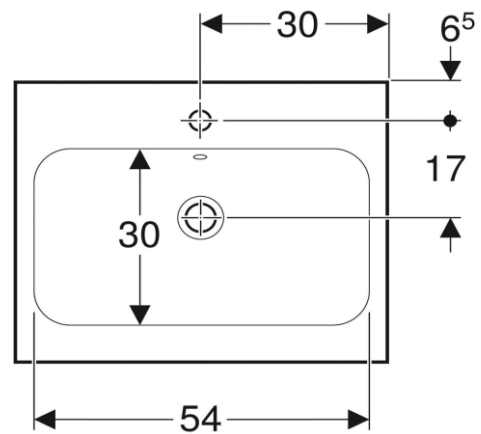

Artikel	1. Ausgabe	
Article	212746xxx241	1. Edition 4-2021
Articolo		1. Edizione
Art. No	501.847.00.X	Mut.

Aufsatzwaschtisch ICON LIGHT
Lavabo à poser ICON LIGHT
Lavabo a mettere ICON LIGHT

■ GEBERIT

Die Massangaben in cm verstehen sich unter dem Vorbehalt der Werkstoleranzen, eventuell späterer Änderungen sowie weiterer Montagemöglichkeiten. Die Haftung für Folgen fehlerhafter oder unvollständiger Massangaben ist ausgeschlossen (Art. 100 OR).

Les dimensions en cm s'entendent sous réserve des tolérances d'usine, d'éventuelles modifications ultérieures, de même que de nouvelles possibilités de montage. La responsabilité ne peut être engagée en cas de cotes manquantes ou erronées (CD art. 100).

Le dimensioni in cm s'intendono fatte salve le tolleranze di fabbricazione, le eventuali modifiche successive e le ulteriori alternative di montaggio. Si declina qualsiasi responsabilità per le conseguenze legate a dimensioni errate o incomplete (art. 100 CO).