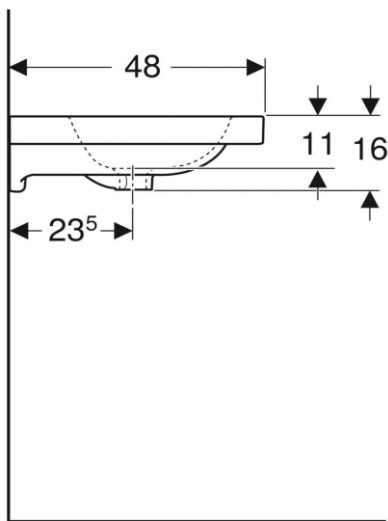

Artikel	1. Ausgabe	
Article	212746xxx241	1. Edition 4-2021
Articolo		1. Edizione
Art. No	501.847.00.X	Mut.

Aufsatzwaschtisch ICON LIGHT
Lavabo à poser ICON LIGHT
Lavabo a mettere ICON LIGHT

■ GEBERIT

Die Massangaben in cm verstehen sich unter dem Vorbehalt der Werkstoleranzen, eventuell späterer Änderungen sowie weiterer Montagemöglichkeiten. Die Haftung für Folgen fehlerhafter oder unvollständiger Massangaben ist ausgeschlossen (Art. 100 OR).

Les dimensions en cm s'entendent sous réserve des tolérances d'usine, d'éventuelles modifications ultérieures, de même que de nouvelles possibilités de montage. La responsabilité ne peut être engagée en cas de cotes manquantes ou erronées (CD art. 100).

Le dimensioni in cm s'intendono fatte salve le tolleranze di fabbricazione, le eventuali modifiche successive e le ulteriori alternative di montaggio. Si declina qualsiasi responsabilità per le conseguenze legate a dimensioni errate o incomplete (art. 100 CO).