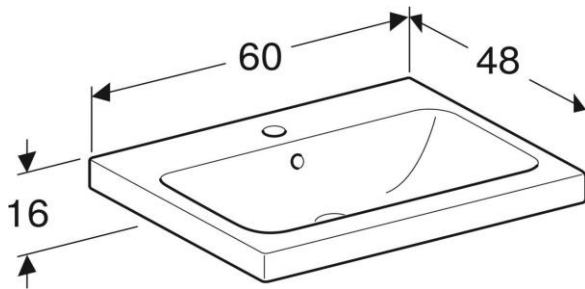

Artikel	1. Ausgabe	
Article	212746xxx241	1. Edition 4-2021
Articolo		1. Edizione
Art. No	501.847.00.X	Mut.

Aufsatzwaschtisch ICON LIGHT
Lavabo à poser ICON LIGHT
Lavabo a mettere ICON LIGHT

■ GEBERIT

Die Massangaben in cm verstehen sich unter dem Vorbehalt der Werkstoleranzen, eventuell späterer Änderungen sowie weiterer Montagemöglichkeiten. Die Haftung für Folgen fehlerhafter oder unvollständiger Massangaben ist ausgeschlossen (Art. 100 OR).

Les dimensions en cm s'entendent sous réserve des tolérances d'usine, d'éventuelles modifications ultérieures, de même que de nouvelles possibilités de montage. La responsabilité ne peut être engagée en cas de cotes manquantes ou erronées (CD art. 100).

Le dimensioni in cm s'intendono fatte salve le tolleranze di fabbricazione, le eventuali modifiche successive e le ulteriori alternative di montaggio. Si declina qualsiasi responsabilità per le conseguenze legate a dimensioni errate o incomplete (art. 100 CO).