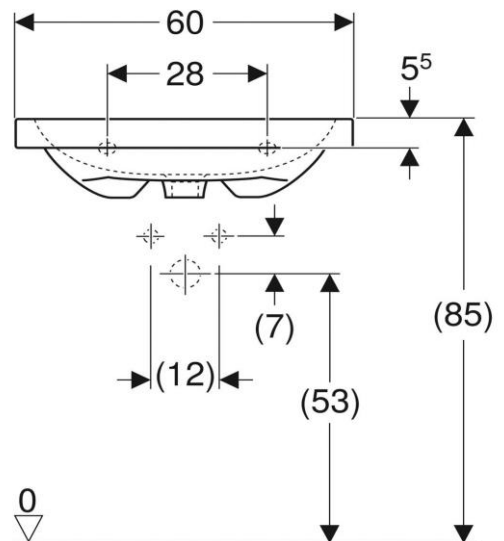

Artikel	1. Ausgabe	
Article	212746xxx241	1. Edition 4-2021
Articolo		1. Edizione
Art. No	501.847.00.X	Mut.

Aufsatzwaschtisch ICON LIGHT
Lavabo à poser ICON LIGHT
Lavabo a mettere ICON LIGHT

■ GEBERIT

Die Massangaben in cm verstehen sich unter dem Vorbehalt der Werkstoleranzen, eventuell späterer Änderungen sowie weiterer Montagemöglichkeiten. Die Haftung für Folgen fehlerhafter oder unvollständiger Massangaben ist ausgeschlossen (Art. 100 OR).

Les dimensions en cm s'entendent sous réserve des tolérances d'usine, d'éventuelles modifications ultérieures, de même que de nouvelles possibilités de montage. La responsabilité ne peut être engagée en cas de cotes manquantes ou erronées (CD art. 100).

Le dimensioni in cm s'intendono fatte salve le tolleranze di fabbricazione, le eventuali modifiche successive e le ulteriori alternative di montaggio. Si declina qualsiasi responsabilità per le conseguenze legate a dimensioni errate o incomplete (art. 100 CO).