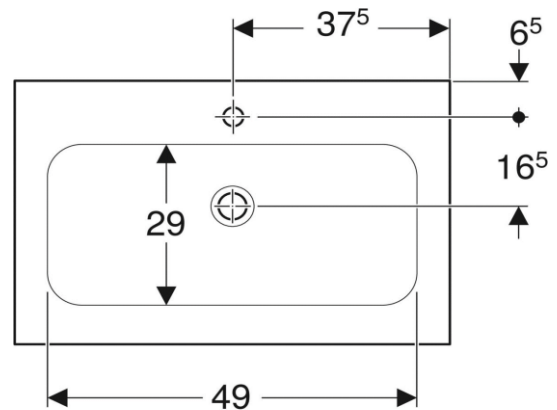

Artikel	212751xxx241	1. Ausgabe	4-2021
Article		1. Edition	
Articolo		1. Edizione	
Art. No	501.844.00.X	Mut.	

Waschtisch ICON  
 Lavabo ICON  
 Lavabo ICON

**■ GEBERIT**

Die Massangaben in cm verstehen sich unter dem Vorbehalt der Werkstoleranzen, eventuell späterer Änderungen sowie weiterer Montagemöglichkeiten. Die Haftung für Folgen fehlerhafter oder unvollständiger Massangaben ist ausgeschlossen (Art. 100 OR).

Les dimensions en cm s'entendent sous réserve des tolérances d'usine, d'éventuelles modifications ultérieures, de même que de nouvelles possibilités de montage. La responsabilité ne peut être engagée en cas de cotes manquantes ou erronées (CD art. 100).

Le dimensioni in cm s'intendono fatte salve le tolleranze di fabbricazione, le eventuali modifiche successive e le ulteriori alternative di montaggio. Si declina qualsiasi responsabilità per le conseguenze legate a dimensioni errate o incomplete (art. 100 CO).