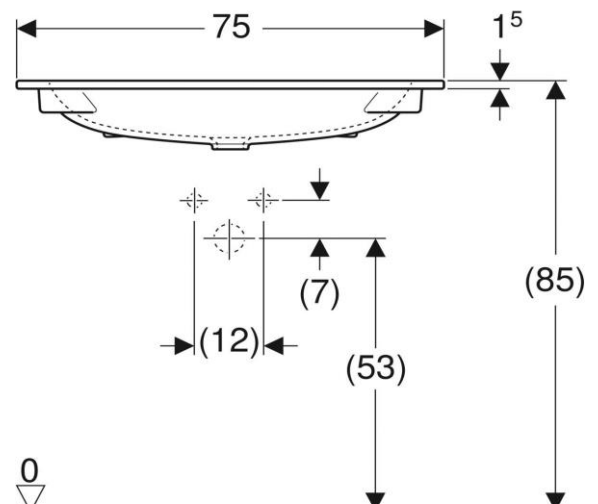

Artikel	212751xxx241	1. Ausgabe	4-2021
Article		1. Edition	
Articolo		1. Edizione	
Art. No	501.844.00.X	Mut.	

Waschtisch ICON  
 Lavabo ICON  
 Lavabo ICON

**■ GEBERIT**

Die Massangaben in cm verstehen sich unter dem Vorbehalt der Werkstoleranzen, eventuell späterer Änderungen sowie weiterer Montagemöglichkeiten. Die Haftung für Folgen fehlerhafter oder unvollständiger Massangaben ist ausgeschlossen (Art. 100 OR).

Les dimensions en cm s'entendent sous réserve des tolérances d'usine, d'éventuelles modifications ultérieures, de même que de nouvelles possibilités de montage. La responsabilité ne peut être engagée en cas de cotes manquantes ou erronées (CD art. 100).

Le dimensioni in cm s'intendono fatte salve le tolleranze di fabbricazione, le eventuali modifiche successive e le ulteriori alternative di montaggio. Si declina qualsiasi responsabilità per le conseguenze legate a dimensioni errate o incomplete (art. 100 CO).