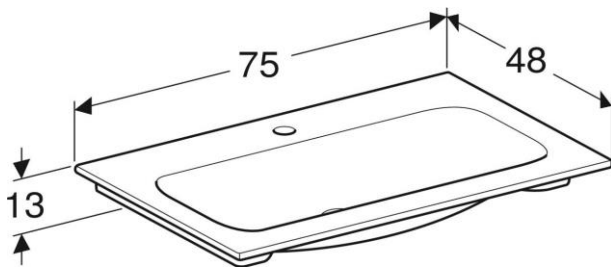

Artikel	212751xxx241	1. Ausgabe	4-2021
Article		1. Edition	
Articolo		1. Edizione	
Art. No	501.844.00.X	Mut.	

Waschtisch ICON  
 Lavabo ICON  
 Lavabo ICON

**■ GEBERIT**

Die Massangaben in cm verstehen sich unter dem Vorbehalt der Werkstoleranzen, eventuell späterer Änderungen sowie weiterer Montagemöglichkeiten. Die Haftung für Folgen fehlerhafter oder unvollständiger Massangaben ist ausgeschlossen (Art. 100 OR).

Les dimensions en cm s'entendent sous réserve des tolérances d'usine, d'éventuelles modifications ultérieures, de même que de nouvelles possibilités de montage. La responsabilité ne peut être engagée en cas de cotes manquantes ou erronées (CD art. 100).

Le dimensioni in cm s'intendono fatte salve le tolleranze di fabbricazione, le eventuali modifiche successive e le ulteriori alternative di montaggio. Si declina qualsiasi responsabilità per le conseguenze legate a dimensioni errate o incomplete (art. 100 CO).