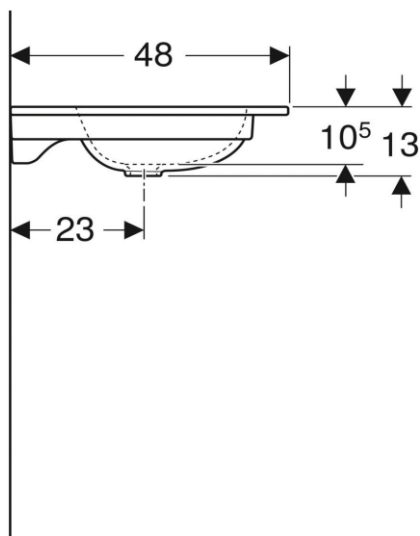

Artikel	212751xxx241	1. Ausgabe	4-2021
Article		1. Edition	
Articolo		1. Edizione	
Art. No	501.844.00.X	Mut.	

Waschtisch ICON  
 Lavabo ICON  
 Lavabo ICON

**■ GEBERIT**

Die Massangaben in cm verstehen sich unter dem Vorbehalt der Werkstoleranzen, eventuell späterer Änderungen sowie weiterer Montagemöglichkeiten. Die Haftung für Folgen fehlerhafter oder unvollständiger Massangaben ist ausgeschlossen (Art. 100 OR).

Les dimensions en cm s'entendent sous réserve des tolérances d'usine, d'éventuelles modifications ultérieures, de même que de nouvelles possibilités de montage. La responsabilité ne peut être engagée en cas de cotes manquantes ou erronées (CD art. 100).

Le dimensioni in cm s'intendono fatte salve le tolleranze di fabbricazione, le eventuali modifiche successive e le ulteriori alternative di montaggio. Si declina qualsiasi responsabilità per le conseguenze legate a dimensioni errate o incomplete (art. 100 CO).