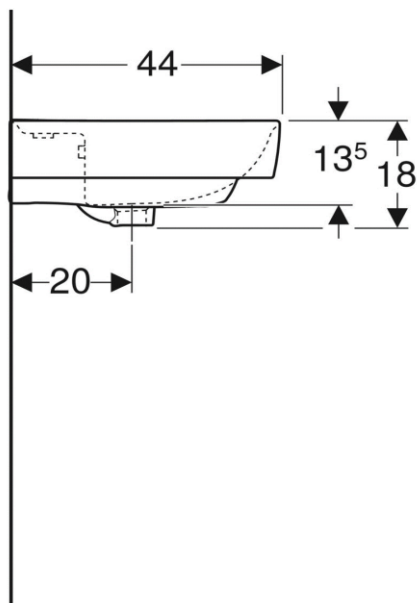

Artikel	212761xxx241	1. Ausgabe	5-2021
Article		1. Edition	
Articolo		1. Edizione	
Art. No	501.632.00.X	Mut.	
Waschtisch RENOVA PLAN			
Lavabo RENOVA PLAN			
Lavabo RENOVA PLAN			

■ GEBERIT

Die Massangaben in cm verstehen sich unter dem Vorbehalt der Werkstoleranzen, eventuell späterer Änderungen sowie weiterer Montagemöglichkeiten. Die Haftung für Folgen fehlerhafter oder unvollständiger Massangaben ist ausgeschlossen (Art. 100 OR).

Les dimensions en cm s'entendent sous réserve des tolérances d'usine, d'éventuelles modifications ultérieures, de même que de nouvelles possibilités de montage. La responsabilité ne peut être engagée en cas de cotes manquantes ou erronées (CD art. 100).

Le dimensioni in cm s'intendono fatte salve le tolleranze di fabbricazione, le eventuali modifiche successive e le ulteriori alternative di montaggio. Si declina qualsiasi responsabilità per le conseguenze legate a dimensioni errate o incomplete (art. 100 CO).