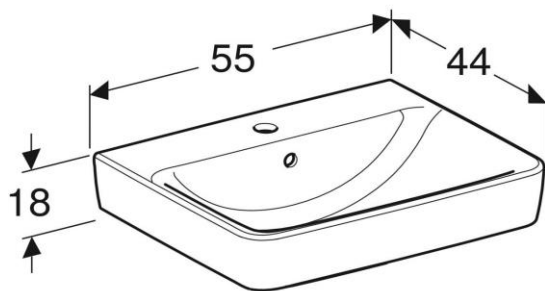

Artikel	212761xxx241	1. Ausgabe	5-2021
Article		1. Edition	
Articolo		1. Edizione	
Art. No	501.632.00.X	Mut.	
Waschtisch RENOVA PLAN			
Lavabo RENOVA PLAN			
Lavabo RENOVA PLAN			

■ GEBERIT

Die Massangaben in cm verstehen sich unter dem Vorbehalt der Werkstoleranzen, eventuell späterer Änderungen sowie weiterer Montagemöglichkeiten. Die Haftung für Folgen fehlerhafter oder unvollständiger Massangaben ist ausgeschlossen (Art. 100 OR).

Les dimensions en cm s'entendent sous réserve des tolérances d'usine, d'éventuelles modifications ultérieures, de même que de nouvelles possibilités de montage. La responsabilité ne peut être engagée en cas de cotes manquantes ou erronées (CD art. 100).

Le dimensioni in cm s'intendono fatte salve le tolleranze di fabbricazione, le eventuali modifiche successive e le ulteriori alternative di montaggio. Si declina qualsiasi responsabilità per le conseguenze legate a dimensioni errate o incomplete (art. 100 CO).