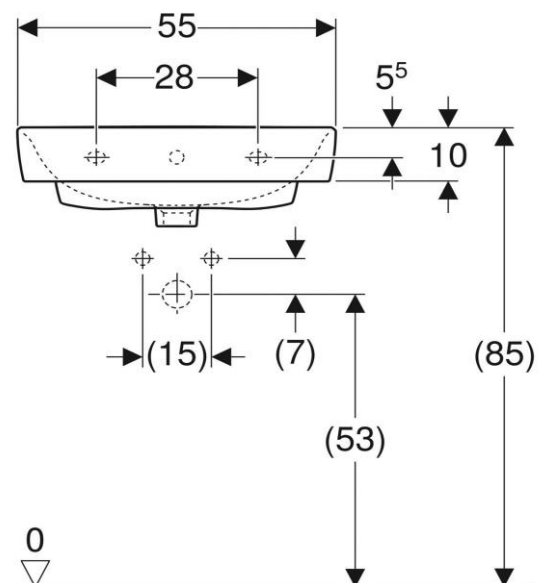

Artikel	212761xxx241	1. Ausgabe	5-2021
Article		1. Edition	
Articolo		1. Edizione	
Art. No	501.632.00.X	Mut.	
Waschtisch RENOVA PLAN			
Lavabo RENOVA PLAN			
Lavabo RENOVA PLAN			

■ GEBERIT

Die Massangaben in cm verstehen sich unter dem Vorbehalt der Werkstoleranzen, eventuell späterer Änderungen sowie weiterer Montagemöglichkeiten. Die Haftung für Folgen fehlerhafter oder unvollständiger Massangaben ist ausgeschlossen (Art. 100 OR).

Les dimensions en cm s'entendent sous réserve des tolérances d'usine, d'éventuelles modifications ultérieures, de même que de nouvelles possibilités de montage. La responsabilité ne peut être engagée en cas de cotes manquantes ou erronées (CD art. 100).

Le dimensioni in cm s'intendono fatte salve le tolleranze di fabbricazione, le eventuali modifiche successive e le ulteriori alternative di montaggio. Si declina qualsiasi responsabilità per le conseguenze legate a dimensioni errate o incomplete (art. 100 CO).