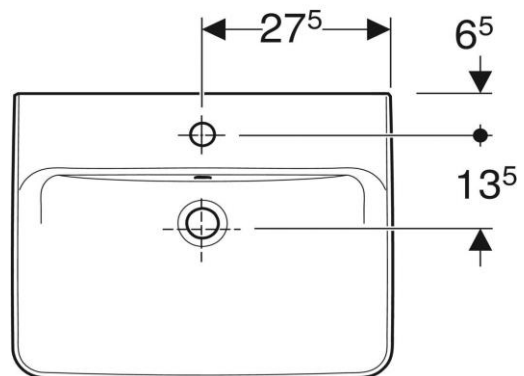

Artikel	212761xxx241	1. Ausgabe	5-2021
Article		1. Edition	
Articolo		1. Edizione	
Art. No	501.632.00.X	Mut.	
Waschtisch RENOVA PLAN			
Lavabo RENOVA PLAN			
Lavabo RENOVA PLAN			

■ GEBERIT

Die Massangaben in cm verstehen sich unter dem Vorbehalt der Werkstoleranzen, eventuell späterer Änderungen sowie weiterer Montagemöglichkeiten. Die Haftung für Folgen fehlerhafter oder unvollständiger Massangaben ist ausgeschlossen (Art. 100 OR).

Les dimensions en cm s'entendent sous réserve des tolérances d'usine, d'éventuelles modifications ultérieures, de même que de nouvelles possibilités de montage. La responsabilité ne peut être engagée en cas de cotes manquantes ou erronées (CD art. 100).

Le dimensioni in cm s'intendono fatte salve le tolleranze di fabbricazione, le eventuali modifiche successive e le ulteriori alternative di montaggio. Si declina qualsiasi responsabilità per le conseguenze legate a dimensioni errate o incomplete (art. 100 CO).