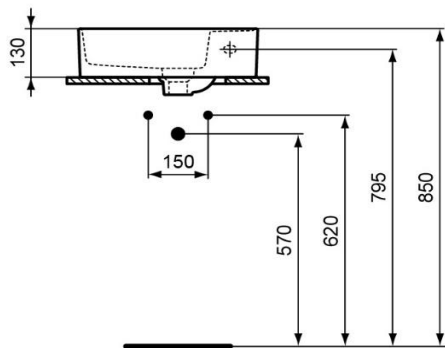

Artikel		1. Ausgabe	
Article	212831	1. Edition	6-2018
Articolo		1. Edizione	
Art. No	T2994XX	Mut.	7-2020

Wandbecken STRADA II
Lave-mains STRADA II
Lavamano STRADA II

Die Massangaben in Millimeter verstehen sich unter dem Vorbehalt der Werkstoleranzen, eventuell späterer Änderungen sowie weiterer Montagemöglichkeiten. Die Haftung für Folgen fehlerhafter oder unvollständiger Massangaben ist ausgeschlossen (Art. 100 OR).

Les dimensions en millimètre s'entendent sous réserve des tolérances d'usine, d'éventuelles modifications ultérieures, de même que de nouvelles possibilités de montage. La responsabilité ne peut être engagée en cas de cotes manquantes ou erronées (CD art. 100).

Le dimensioni in millimetri s'intendono fatte salve le tolleranze di fabbricazione, le eventuali modifiche successive e le ulteriori alternative di montaggio. Si declina qualsiasi responsabilità per le conseguenze legate a dimensioni errate o incomplete (art. 100 CO).