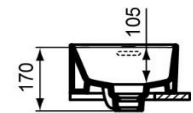

Artikel		1. Ausgabe	
Article	212831	1. Edition	6-2018
Articolo		1. Edizione	
Art. No	T2994XX	Mut.	7-2020

Wandbecken STRADA II
Lave-mains STRADA II
Lavamano STRADA II

Die Massangaben in Millimeter verstehen sich unter dem Vorbehalt der Werkstoleranzen, eventuell späterer Änderungen sowie weiterer Montagemöglichkeiten. Die Haftung für Folgen fehlerhafter oder unvollständiger Massangaben ist ausgeschlossen (Art. 100 OR).

Les dimensions en millimètre s'entendent sous réserve des tolérances d'usine, d'éventuelles modifications ultérieures, de même que de nouvelles possibilités de montage. La responsabilité ne peut être engagée en cas de cotes manquantes ou erronées (CD art. 100).

Le dimensioni in millimetri s'intendono fatte salve le tolleranze di fabbricazione, le eventuali modifiche successive e le ulteriori alternative di montaggio. Si declina qualsiasi responsabilità per le conseguenze legate a dimensioni errate o incomplete (art. 100 CO).