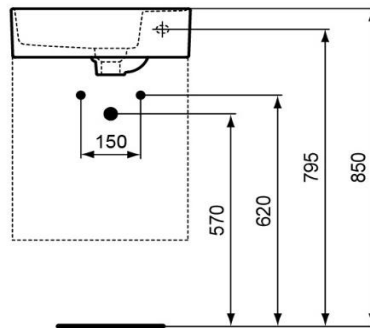

Artikel		1. Ausgabe	
Article	212831	1. Edition	6-2018
Articolo		1. Edizione	
Art. No	T2994XX	Mut.	7-2020

Wandbecken STRADA II
Lave-mains STRADA II
Lavamano STRADA II

Die Massangaben in Millimeter verstehen sich unter dem Vorbehalt der Werkstoleranzen, eventuell späterer Änderungen sowie weiterer Montagemöglichkeiten. Die Haftung für Folgen fehlerhafter oder unvollständiger Massangaben ist ausgeschlossen (Art. 100 OR).

Les dimensions en millimètre s'entendent sous réserve des tolérances d'usine, d'éventuelles modifications ultérieures, de même que de nouvelles possibilités de montage. La responsabilité ne peut être engagée en cas de cotes manquantes ou erronées (CD art. 100).

Le dimensioni in millimetri s'intendono fatte salve le tolleranze di fabbricazione, le eventuali modifiche successive e le ulteriori alternative di montaggio. Si declina qualsiasi responsabilità per le conseguenze legate a dimensioni errate o incomplete (art. 100 CO).