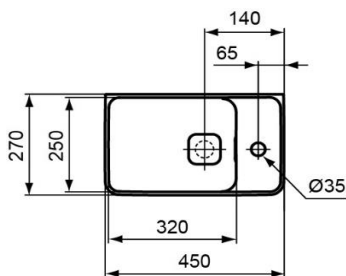

Artikel		1. Ausgabe	
Article	212831	1. Edition	6-2018
Articolo		1. Edizione	
Art. No	T2994XX	Mut.	7-2020

Wandbecken STRADA II
Lave-mains STRADA II
Lavamano STRADA II

Die Massangaben in Millimeter verstehen sich unter dem Vorbehalt der Werkstoleranzen, eventuell späterer Änderungen sowie weiterer Montagemöglichkeiten. Die Haftung für Folgen fehlerhafter oder unvollständiger Massangaben ist ausgeschlossen (Art. 100 OR).

Les dimensions en millimètre s'entendent sous réserve des tolérances d'usine, d'éventuelles modifications ultérieures, de même que de nouvelles possibilités de montage. La responsabilité ne peut être engagée en cas de cotes manquantes ou erronées (CD art. 100).

Le dimensioni in millimetri s'intendono fatte salve le tolleranze di fabbricazione, le eventuali modifiche successive e le ulteriori alternative di montaggio. Si declina qualsiasi responsabilità per le conseguenze legate a dimensioni errate o incomplete (art. 100 CO).