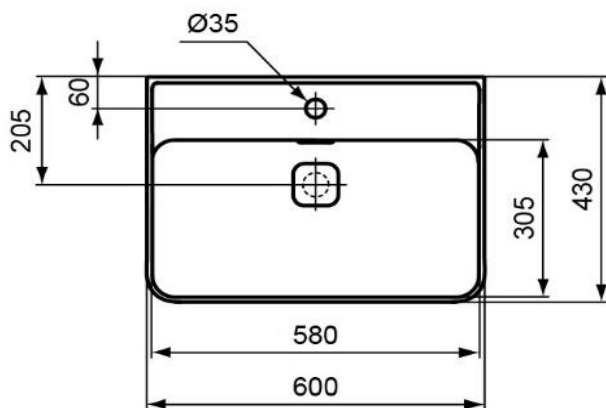

Artikel		1. Ausgabe	
Article	212834	1. Edition	6-2018
Articolo		1. Edizione	
Art. No	T3000XX	Mut.	7-2020

Waschtisch STRADA II
Lavabo STRADA II
Lavabo STRADA II

Die Massangaben in Millimeter verstehen sich unter dem Vorbehalt der Werkstoleranzen, eventuell späterer Änderungen sowie weiterer Montagemöglichkeiten. Die Haftung für Folgen fehlerhafter oder unvollständiger Massangaben ist ausgeschlossen (Art. 100 OR).

Les dimensions en millimètre s'entendent sous réserve des tolérances d'usine, d'éventuelles modifications ultérieures, de même que de nouvelles possibilités de montage. La responsabilité ne peut être engagée en cas de cotes manquantes ou erronées (CD art. 100).

Le dimensioni in millimetri s'intendono fatte salve le tolleranze di fabbricazione, le eventuali modifiche successive e le ulteriori alternative di montaggio. Si declina qualsiasi responsabilità per le conseguenze legate a dimensioni errate o incomplete (art. 100 CO).