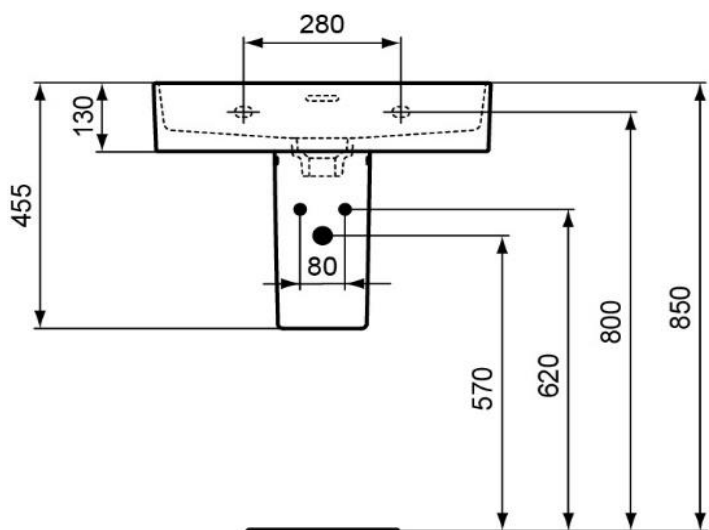

Artikel		1. Ausgabe	
Article	212834	1. Edition	6-2018
Articolo		1. Edizione	
Art. No	T3000XX	Mut.	7-2020

Waschtisch STRADA II
Lavabo STRADA II
Lavabo STRADA II

Die Massangaben in Millimeter verstehen sich unter dem Vorbehalt der Werkstoleranzen, eventuell späterer Änderungen sowie weiterer Montagemöglichkeiten. Die Haftung für Folgen fehlerhafter oder unvollständiger Massangaben ist ausgeschlossen (Art. 100 OR).

Les dimensions en millimètre s'entendent sous réserve des tolérances d'usine, d'éventuelles modifications ultérieures, de même que de nouvelles possibilités de montage. La responsabilité ne peut être engagée en cas de cotes manquantes ou erronées (CD art. 100).

Le dimensioni in millimetri s'intendono fatte salve le tolleranze di fabbricazione, le eventuali modifiche successive e le ulteriori alternative di montaggio. Si declina qualsiasi responsabilità per le conseguenze legate a dimensioni errate o incomplete (art. 100 CO).