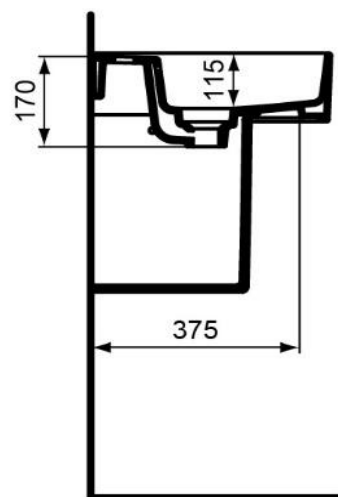

Artikel		1. Ausgabe	
Article	212834	1. Edition	6-2018
Articolo		1. Edizione	
Art. No	T3000XX	Mut.	7-2020

Waschtisch STRADA II
Lavabo STRADA II
Lavabo STRADA II

Die Massangaben in Millimeter verstehen sich unter dem Vorbehalt der Werkstoleranzen, eventuell späterer Änderungen sowie weiterer Montagemöglichkeiten. Die Haftung für Folgen fehlerhafter oder unvollständiger Massangaben ist ausgeschlossen (Art. 100 OR).

Les dimensions en millimètre s'entendent sous réserve des tolérances d'usine, d'éventuelles modifications ultérieures, de même que de nouvelles possibilités de montage. La responsabilité ne peut être engagée en cas de cotes manquantes ou erronées (CD art. 100).

Le dimensioni in millimetri s'intendono fatte salve le tolleranze di fabbricazione, le eventuali modifiche successive e le ulteriori alternative di montaggio. Si declina qualsiasi responsabilità per le conseguenze legate a dimensioni errate o incomplete (art. 100 CO).