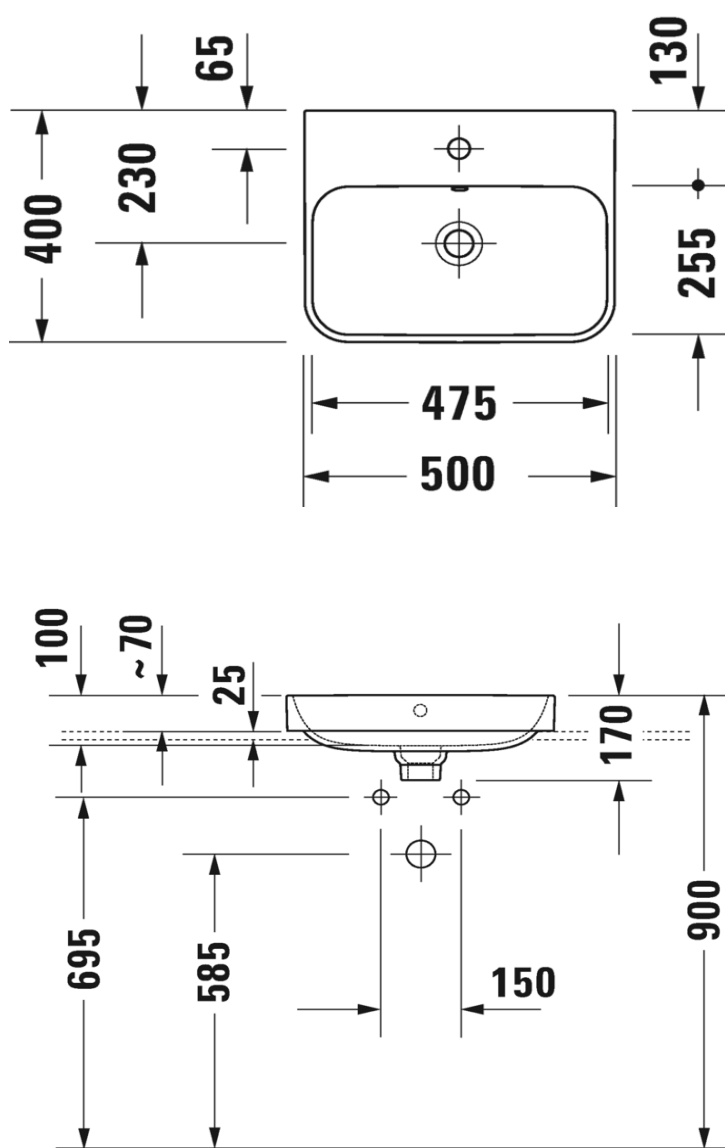

Lavabo a mettere HAPPY D.2 PLUS

Copyright

Die Massangaben in Millimeter verstehen sich unter dem Vorbehalt der Werkstoleranzen, eventuell späterer Änderungen sowie weiterer Montagemöglichkeiten. Die Haftung für Folgen fehlerhafter oder unvollständiger Massangaben ist ausgeschlossen (Art. 100 OR).

Les dimensions en millimètre s'entendent sous réserve des tolérances d'usine, d'éventuelles modifications ultérieures, de même que de nouvelles possibilités de montage. La responsabilité ne peut être engagée en cas de cotes manquantes ou erronées (CD art. 100).

Le dimensioni in millimetri s'intendono fatte salve le tolleranze di fabbricazione, le eventuali modifiche successive e le ulteriori alternative di montaggio. Si declina qualsiasi responsabilità per le conseguenze legate a dimensioni errate o incomplete (art. 100 CO).