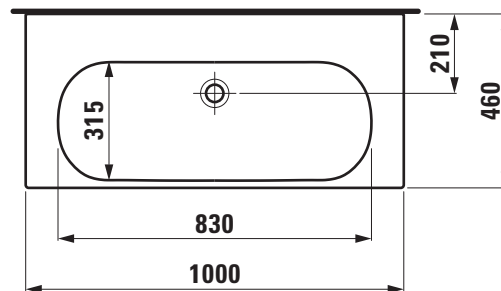

**LAUFEN**

Bathroom Culture since 1892  [www.laufen.com](http://www.laufen.com)

Die Massangaben in Millimeter verstehen sich unter dem Vorbehalt der Werkstoleranzen, eventuell späterer Änderungen sowie weiterer Montagemöglichkeiten. Die Haftung für Folgen fehlerhafter oder unvollständiger Massangaben ist ausgeschlossen (Art. 100 OR).

*Les dimensions en millimètre s'entendent sous réserve des tolérances d'usine, d'éventuelles modifications ultérieures, de même que de nouvelles possibilités de montage. La responsabilité ne peut être engagée en cas de cotes manquantes ou erronées (CD art. 100).*

Le dimensioni in millimetri s'intendono fatte salve le tolleranze di fabbricazione, le eventuali modifiche successive e le ulteriori alternative di montaggio. Si declina qualsiasi responsabilità per le conseguenze legate a dimensioni errate o incomplete (art. 100 CO).