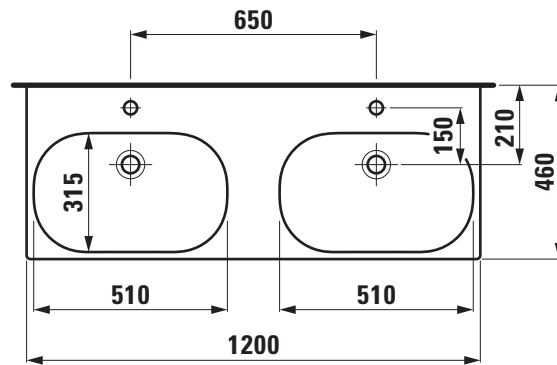

LAUFEN

Bathroom Culture since 1892  www.laufen.com

Die Massangaben in Millimeter verstehen sich unter dem Vorbehalt der Werktoleranzen, eventuell späterer Änderungen sowie weiterer Montagemöglichkeiten. Die Haftung für Folgen fehlerhafter oder unvollständiger Massangaben ist ausgeschlossen (Art. 100 OR).

Les dimensions en millimètre s'entendent sous réserve des tolérances d'usine, d'éventuelles modifications ultérieures, de même que de nouvelles possibilités de montage. La responsabilité ne peut être engagée en cas de cotes manquantes ou erronées (CD art. 100).