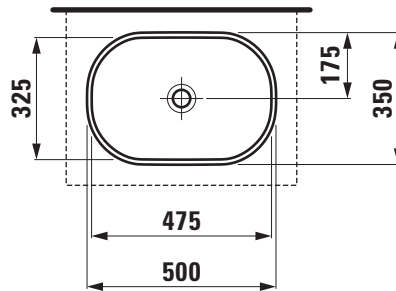

LAUFEN

Bathroom Culture since 1892  www.laufen.com

Die Massangaben in Millimeter verstehen sich unter dem Vorbehalt der Werkstoleranzen, eventuell späterer Änderungen sowie weiterer Montagemöglichkeiten. Die Haftung für Folgen fehlerhafter oder unvollständiger Massangaben ist ausgeschlossen (Art. 100 OR).

Les dimensions en millimètre s'entendent sous réserve des tolérances d'usine, d'éventuelles modifications ultérieures, de même que de nouvelles possibilités de montage. La responsabilité ne peut être engagée en cas de cotes manquantes ou erronées (CD art. 100).

Le dimensioni in millimetri s'intendono fatte salve le tolleranze di fabbricazione, le eventuali modifiche successive e le ulteriori alternative di montaggio. Si declina qualsiasi responsabilità per le conseguenze legate a dimensioni errate o incomplete (art. 100 CO).