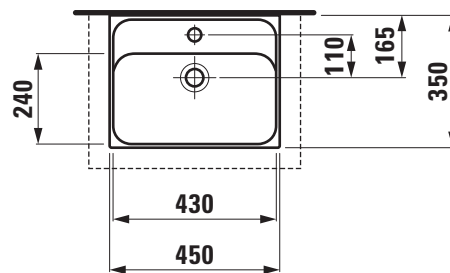

Copyright by

**LAUFEN**

Bathroom Culture since 1892  www.laufen.com

Die Massangaben in Millimeter verstehen sich unter dem Vorbehalt der Werkstoleranzen, eventuell späterer Änderungen sowie weiterer Montagemöglichkeiten. Die Haftung für Folgen fehlerhafter oder unvollständiger Massangaben ist ausgeschlossen (Art. 100 OR).

*Les dimensions en millimètre s'entendent sous réserve des tolérances d'usine, d'éventuelles modifications ultérieures, de même que de nouvelles possibilités de montage. La responsabilité ne peut être engagée en cas de cotes manquantes ou erronées (CD art. 100).*

Le dimensioni in millimetri s'intendono fatte salve le tolleranze di fabbricazione, le eventuali modifiche successive e le ulteriori alternative di montaggio. Si declina qualsiasi responsabilità per le conseguenze legate a dimensioni errate o incomplete (art. 100 CO).