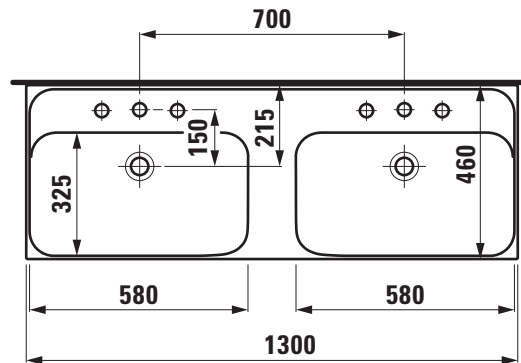

Copyright by

LAUFEN

Bathroom Culture since 1892  www.laufen.com

Die Massangaben in Millimeter verstehen sich unter dem Vorbehalt der Werkstoleranzen, eventuell späterer Änderungen sowie weiterer Montagemöglichkeiten. Die Haftung für Folgen fehlerhafter oder unvollständiger Massangaben ist ausgeschlossen (Art. 100 OR).

Les dimensions en millimètre s'entendent sous réserve des tolérances d'usine, d'éventuelles modifications ultérieures, de même que de nouvelles possibilités de montage. La responsabilité ne peut être engagée en cas de cotes manquantes ou erronées (CD art. 100).

Le dimensioni in millimetri s'intendono fatte salve le tolleranze di fabbricazione, le eventuali modifiche successive e le ulteriori alternative di montaggio. Si declina qualsiasi responsabilità per le conseguenze legate a dimensioni errate o incomplete (art. 100 CO).