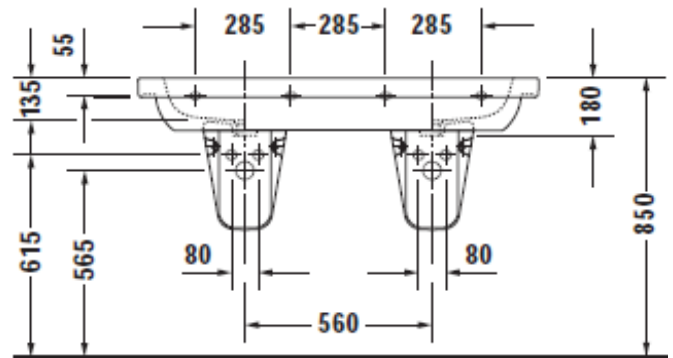

Artikel	214050	1. Ausgabe	3-2015
Article		1. Edition	
Articolo		1. Edizione	
Art. No	03481200XXX	Mut.	

Doppelwaschtisch D-CODE

Lavabo double D-CODE

Lavabo doppio D-CODE

Copyright

Die Massangaben in Millimeter verstehen sich unter dem Vorbehalt der Werkstoleranzen, eventuell späterer Änderungen sowie weiterer Montagemöglichkeiten. Die Haftung für Folgen fehlerhafter oder unvollständiger Massangaben ist ausgeschlossen (Art. 100 OR).

Les dimensions en millimètre s'entendent sous réserve des tolérances d'usine, d'éventuelles modifications ultérieures, de même que de nouvelles possibilités de montage. La responsabilité ne peut être engagée en cas de cotes manquantes ou erronées (CD art. 100).

Le dimensioni in millimetri s'intendono fatte salve le tolleranze di fabbricazione, le eventuali modifiche successive e le ulteriori alternative di montaggio. Si declina qualsiasi responsabilità per le conseguenze legate a dimensioni errate o incomplete (art. 100 CO).