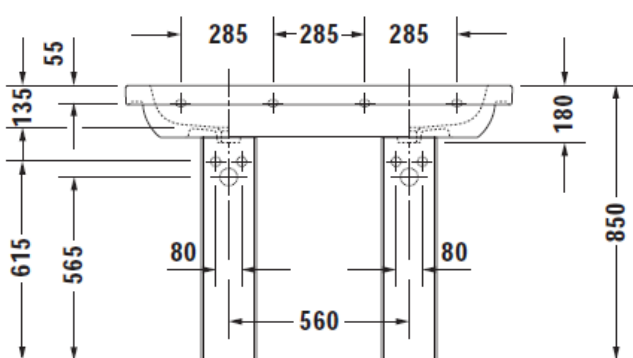

Artikel	214050	1. Ausgabe	3-2015
Article		1. Edition	
Articolo		1. Edizione	
Art. No	03481200XXX	Mut.	

Doppelwaschtisch D-CODE

Lavabo double D-CODE

Lavabo doppio D-CODE

Copyright

Die Massangaben in Millimeter verstehen sich unter dem Vorbehalt der Werkstoleranzen, eventuell späterer Änderungen sowie weiterer Montagemöglichkeiten. Die Haftung für Folgen fehlerhafter oder unvollständiger Massangaben ist ausgeschlossen (Art. 100 OR).

Les dimensions en millimètre s'entendent sous réserve des tolérances d'usine, d'éventuelles modifications ultérieures, de même que de nouvelles possibilités de montage. La responsabilité ne peut être engagée en cas de cotes manquantes ou erronées (CD art. 100).

Le dimensioni in millimetri s'intendono fatte salve le tolleranze di fabbricazione, le eventuali modifiche successive e le ulteriori alternative di montaggio. Si declina qualsiasi responsabilità per le conseguenze legate a dimensioni errate o incomplete (art. 100 CO).