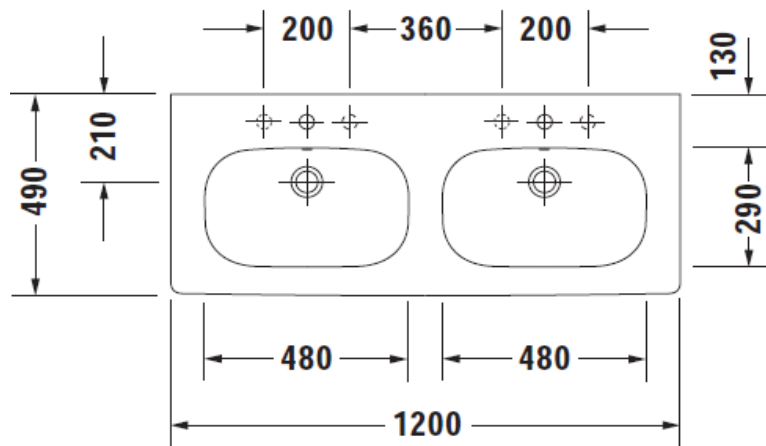

Artikel	214050	1. Ausgabe	3-2015
Article		1. Edition	
Articolo		1. Edizione	
Art. No	03481200XXX	Mut.	

Doppelwaschtisch D-CODE

Lavabo double D-CODE

Lavabo doppio D-CODE

Copyright

Die Massangaben in Millimeter verstehen sich unter dem Vorbehalt der Werkstoleranzen, eventuell späterer Änderungen sowie weiterer Montagemöglichkeiten. Die Haftung für Folgen fehlerhafter oder unvollständiger Massangaben ist ausgeschlossen (Art. 100 OR).

Les dimensions en millimètre s'entendent sous réserve des tolérances d'usine, d'éventuelles modifications ultérieures, de même que de nouvelles possibilités de montage. La responsabilité ne peut être engagée en cas de cotes manquantes ou erronées (CD art. 100).

Le dimensioni in millimetri s'intendono fatte salve le tolleranze di fabbricazione, le eventuali modifiche successive e le ulteriori alternative di montaggio. Si declina qualsiasi responsabilità per le conseguenze legate a dimensioni errate o incomplete (art. 100 CO).