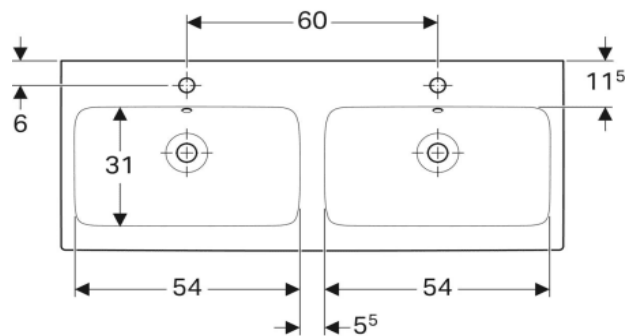

Artikel	214204xxx247	1. Ausgabe	1-2013
Article		1. Edition	
Articolo		1. Edizione	
Art. No	124120.000	Mut.	8-2021

Doppelwaschtisch ICON
Lavabo double ICON
Lavabo doppio ICON

■ GEBERIT

Die Massangaben in cm verstehen sich unter dem Vorbehalt der Werkstoleranzen, eventuell späterer Änderungen sowie weiterer Montagemöglichkeiten. Die Haftung für Folgen fehlerhafter oder unvollständiger Massangaben ist ausgeschlossen (Art. 100 OR).

Les dimensions en cm s'entendent sous réserve des tolérances d'usine, d'éventuelles modifications ultérieures, de même que de nouvelles possibilités de montage. La responsabilité ne peut être engagée en cas de cotes manquantes ou erronées (CD art. 100).

Le dimensioni in cm s'intendono fatte salve le tolleranze di fabbricazione, le eventuali modifiche successive e le ulteriori alternative di montaggio. Si declina qualsiasi responsabilità per le conseguenze legate a dimensioni errate o incomplete (art. 100 CO).