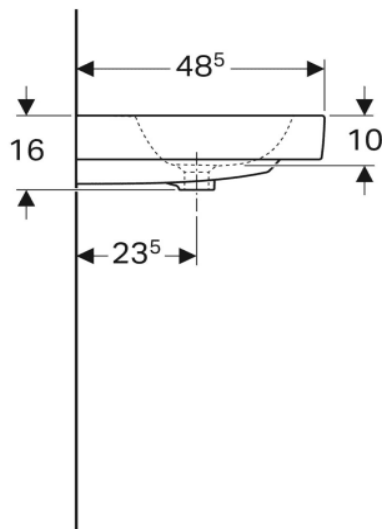

Artikel	214204xxx247	1. Ausgabe	1-2013
Article		1. Edition	
Articolo		1. Edizione	
Art. No	124120.000	Mut.	8-2021

Doppelwaschtisch ICON
Lavabo double ICON
Lavabo doppio ICON

■ GEBERIT

Die Massangaben in cm verstehen sich unter dem Vorbehalt der Werkstoleranzen, eventuell späterer Änderungen sowie weiterer Montagemöglichkeiten. Die Haftung für Folgen fehlerhafter oder unvollständiger Massangaben ist ausgeschlossen (Art. 100 OR).

Les dimensions en cm s'entendent sous réserve des tolérances d'usine, d'éventuelles modifications ultérieures, de même que de nouvelles possibilités de montage. La responsabilité ne peut être engagée en cas de cotes manquantes ou erronées (CD art. 100).

Le dimensioni in cm s'intendono fatte salve le tolleranze di fabbricazione, le eventuali modifiche successive e le ulteriori alternative di montaggio. Si declina qualsiasi responsabilità per le conseguenze legate a dimensioni errate o incomplete (art. 100 CO).