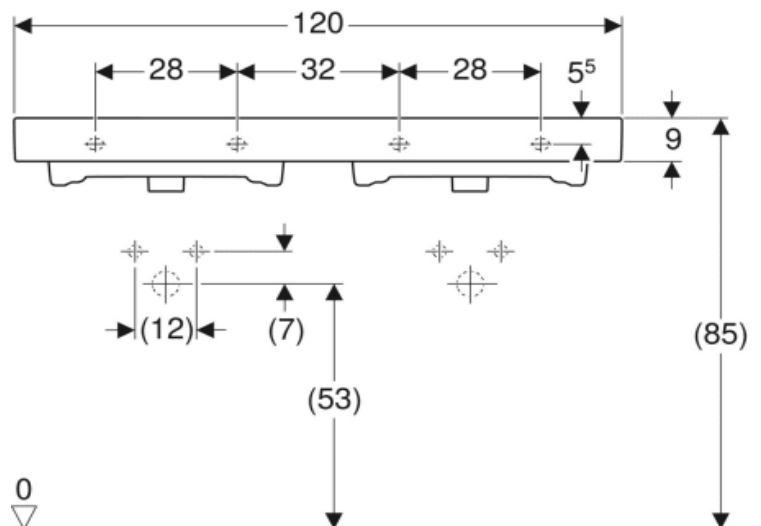

Artikel	214204xxx247	1. Ausgabe	1-2013
Article		1. Edition	
Articolo		1. Edizione	
Art. No	124120.000	Mut.	8-2021

Doppelwaschtisch ICON
Lavabo double ICON
Lavabo doppio ICON

■ GEBERIT

Die Massangaben in cm verstehen sich unter dem Vorbehalt der Werkstoleranzen, eventuell späterer Änderungen sowie weiterer Montagemöglichkeiten. Die Haftung für Folgen fehlerhafter oder unvollständiger Massangaben ist ausgeschlossen (Art. 100 OR).

Les dimensions en cm s'entendent sous réserve des tolérances d'usine, d'éventuelles modifications ultérieures, de même que de nouvelles possibilités de montage. La responsabilité ne peut être engagée en cas de cotes manquantes ou erronées (CD art. 100).

Le dimensioni in cm s'intendono fatte salve le tolleranze di fabbricazione, le eventuali modifiche successive e le ulteriori alternative di montaggio. Si declina qualsiasi responsabilità per le conseguenze legate a dimensioni errate o incomplete (art. 100 CO).