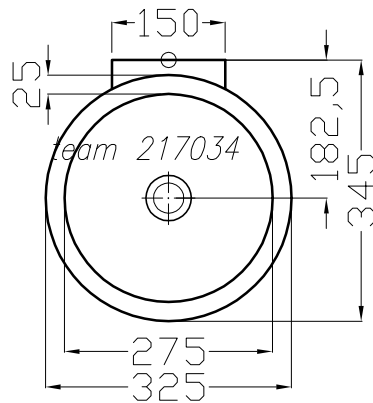

Designed by IBW Engineering, Zürich ibw01@vtxmail.ch

Die Massangaben in Millimeter verstehen sich unter dem Vorbehalt der Werkstoleranzen, eventuell späterer Änderungen sowie weiterer Montagemöglichkeiten. Die Haftung für Folgen fehlerhafter oder unvollständiger Massangaben ist ausgeschlossen (Art. 100 OR).

Les dimensions en millimètre s'entendent sous réserve des tolérances d'usine, d'éventuelles modifications ultérieures, de nouvelles possibilités de montage. La responsabilité ne peut être engagée en cas de cotes manquantes ou erronées (CD art. 100)

Le dimensioni in millimetri s'intendono fatte salve le tolleranze di fabbricazione, le eventuali modifiche successive e le ulteriori alternative di montaggio. Si declina qualsiasi responsabilità per le conseguenze legate a dimensioni errate o incomplete (art. 100 CO).