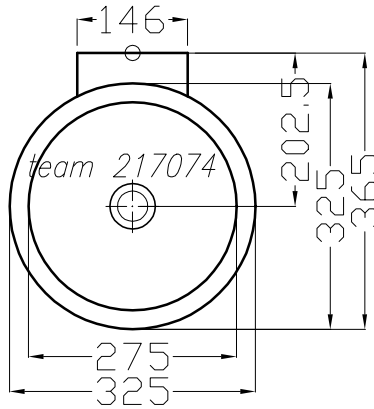

Designed by IBW Engineering, Zürich ibw01@vtxmail.ch

Die Massangaben in Millimeter verstehen sich unter dem Vorbehalt der Werkstoleranzen, eventuell späterer Änderungen sowie weiterer Montagemöglichkeiten. Die Haftung für Folgen fehlerhafter oder unvollständiger Massangaben ist ausgeschlossen (Art. 100 OR).

Les dimensions en millimètre s'entendent sous réserve des tolérances d'usine, d'éventuelles modifications ultérieures, de nouvelles possibilités de montage. La responsabilité ne peut être engagée en cas de cotes manquantes ou erronées (CD art. 100)

Le dimensioni in millimetri s'intendono fatte salve le tolleranze di fabbricazione, le eventuali modifiche successive e le ulteriori alternative di montaggio. Si declina qualsiasi responsabilità per le conseguenze legate a dimensioni errate o incomplete (art. 100 CO).