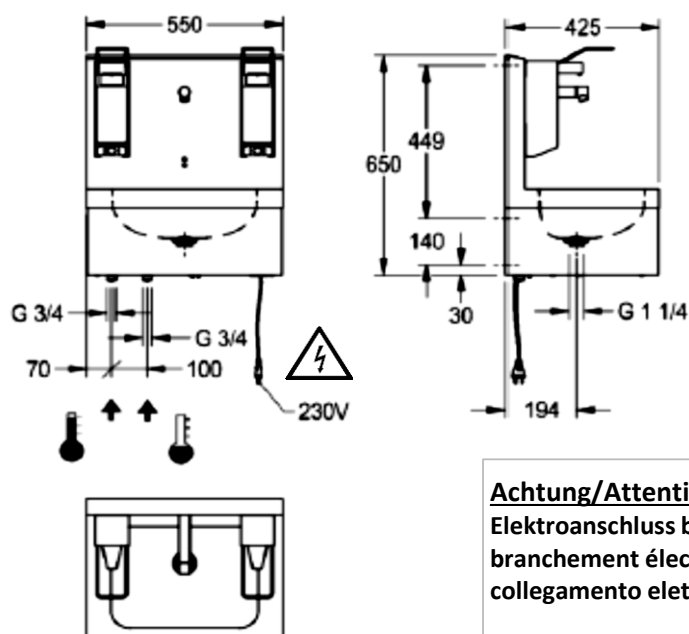

KWC

Achtung/Attention/Attenzione
 Elektroanschluss bauseits
 branchement électrique sur place
 collegamento elettrico in loco

Die Massangaben in Millimeter verstehen sich unter dem Vorbehalt der Werkstoleranzen, eventuell späterer Änderungen sowie weiterer Montagemöglichkeiten. Die Haftung für Folgen fehlerhafter oder unvollständiger Massangaben ist ausgeschlossen (Art. 100 OR).

Les dimensions en millimètre s'entendent sous réserve des tolérances d'usine, d'éventuelles modifications ultérieures, de même que de nouvelles possibilités de montage. La responsabilité ne peut être engagée en cas de cotes manquantes ou erronées (CD art. 100).

Le dimensioni in millimetri s'intendono fatte salve le tolleranze di fabbricazione, le eventuali modifiche successive e le ulteriori alternative di montaggio. Si declina qualsiasi responsabilità per le conseguenze legate a dimensioni errate o incomplete (art. 100 CO).